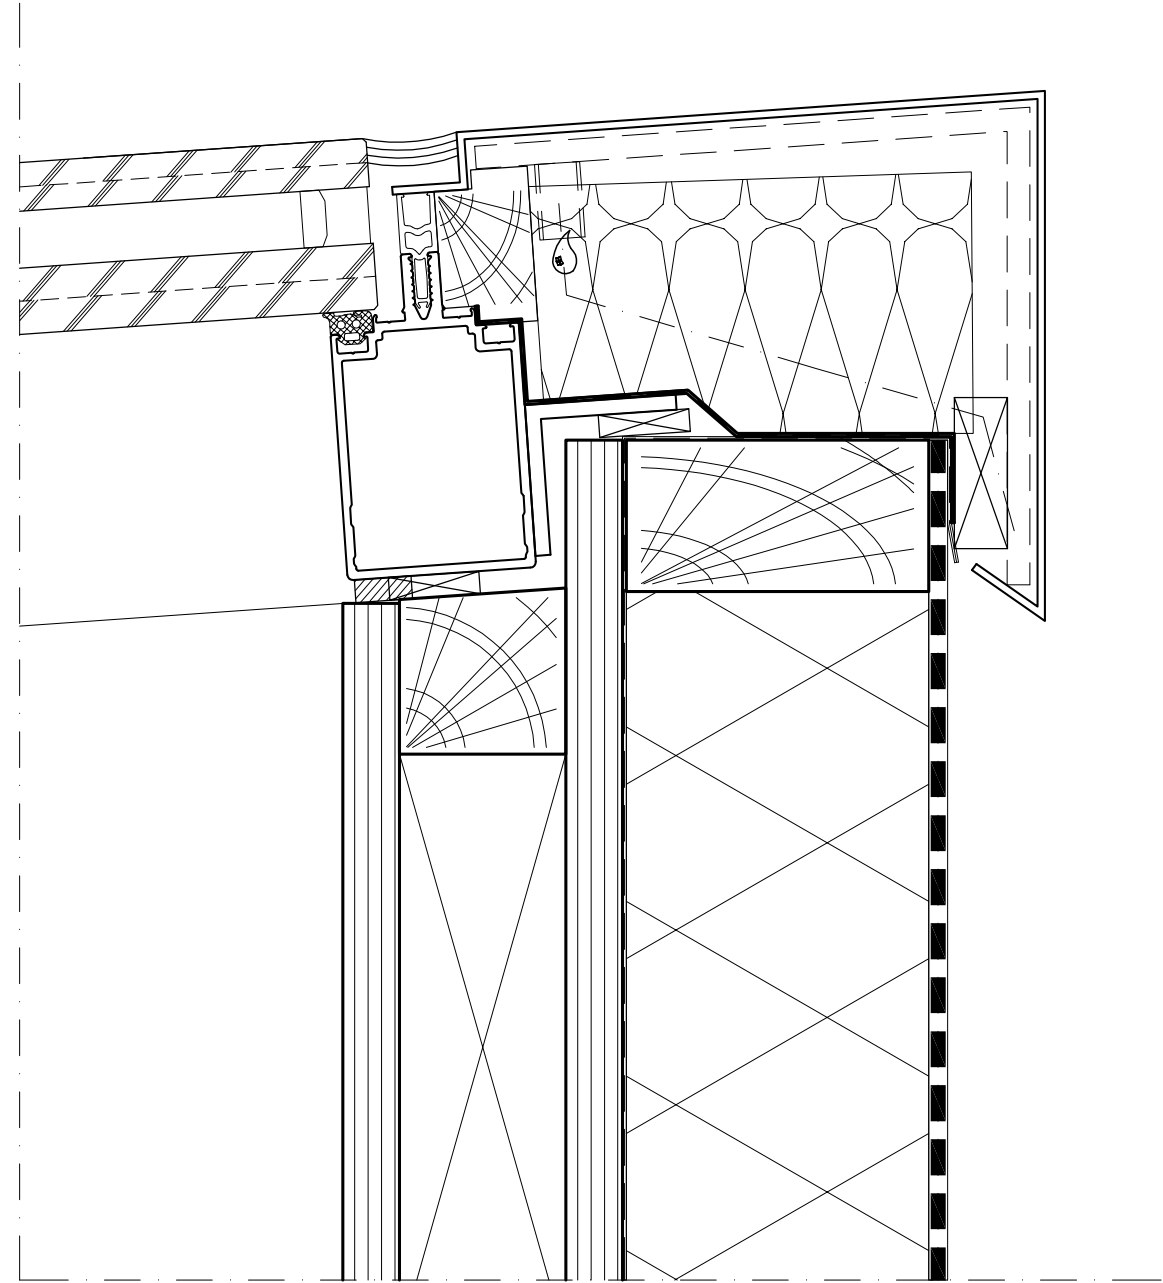

Vierka Volglas Daklicht