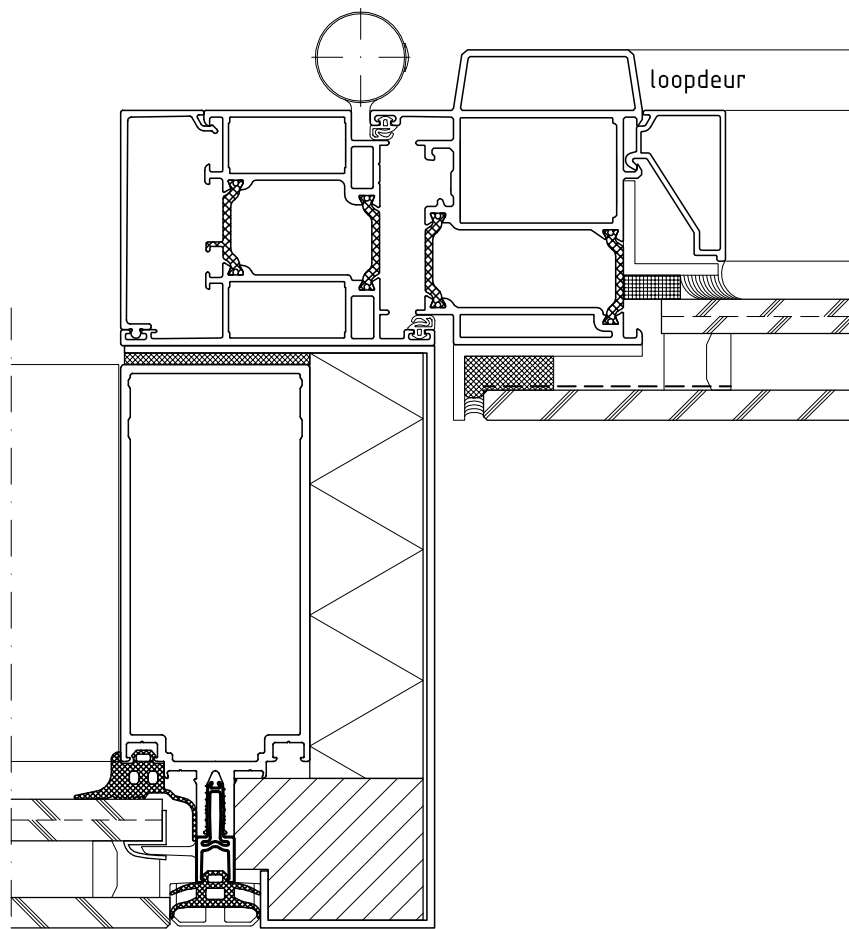

Vierka Volglas SSG/DE
(aluminium uitvoering) en
Alcoa AA100Q Structureel

AA100Q Structureel