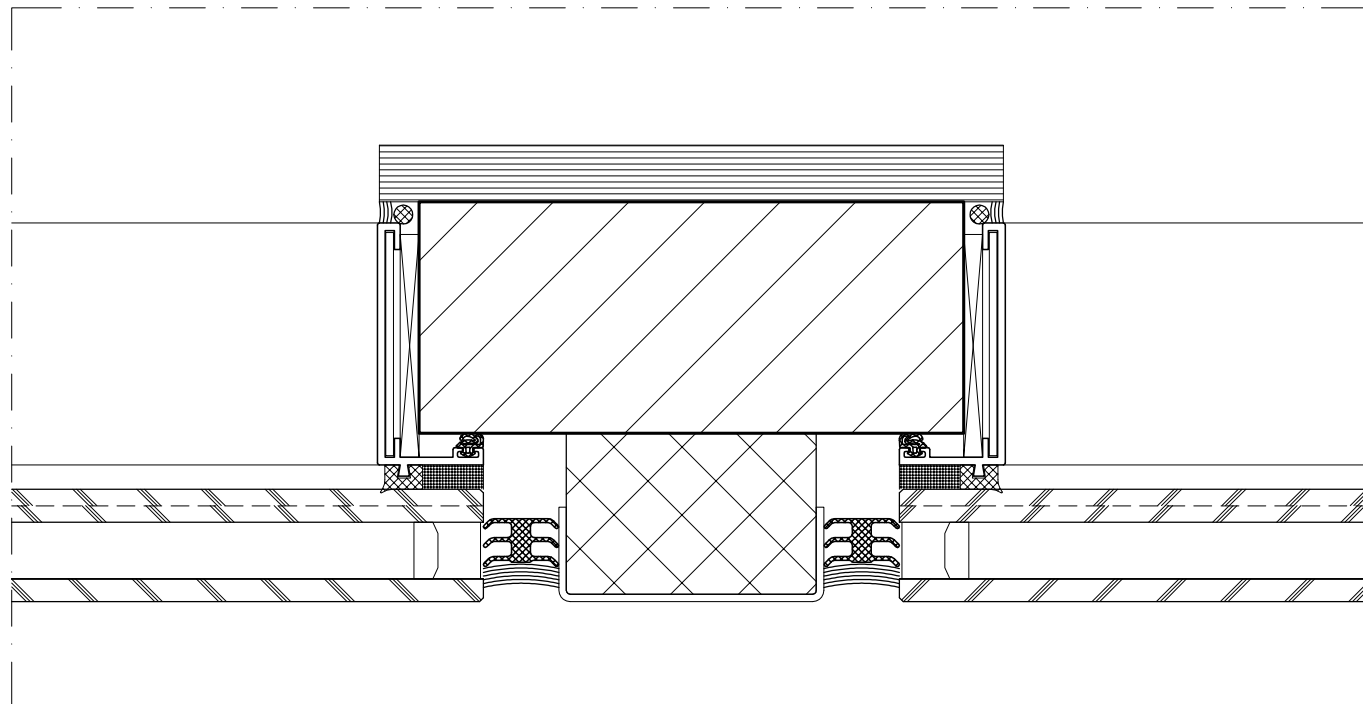

maximale hoogte 2200mm

draairaam:

maximale breedte 835mm

maximaal gewicht 45kg

uitzetzakraam:

maximale hoogte 2200mm

maximaal gewicht 120kg

Grotere afmetingen en gewichten zijn mogelijk, echter alleen in overleg.

Vast raam:
- geen scharen, maar montageveren

Draairaam:
- scharen in onder- en bovenregel
- bedieningsgreep op stijl

Uitzetzakraam:
- scharen in stijlen
- bedieningsgreep op onderregel

Vast raam:
- voor grotere gewichten

Draai- of uitzetzak raam:
- geïsoleerde uitvoering

Vierka Volglas SSG/H0EK

Vierka Volglas Daklicht

Vierka Volglas Daklicht

Vierka Volglas oplossingen