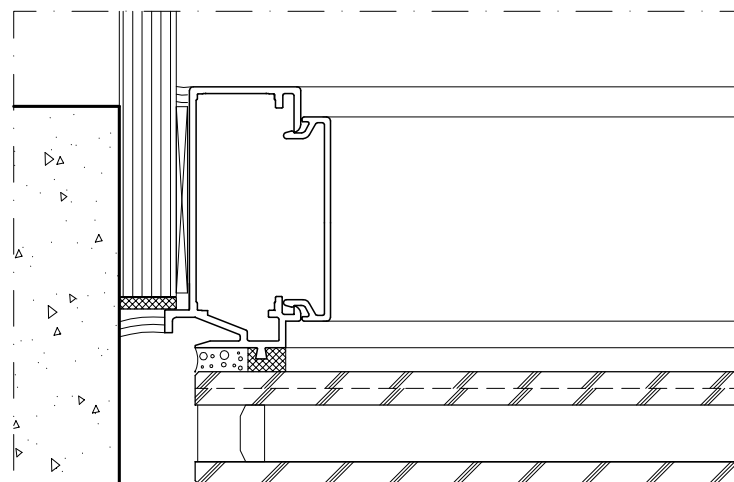

Vierka Volglas SSG/DE
(aluminium uitvoering) en
Alcoa AA100Q Structureel

AA100Q Structureel

Vierka Volglas SSG/DE
(aluminium uitvoering)

Vierka Volglas SSG/AK

Afmetingen en gewicht:

vast raam:

maximale breedte 3500mm

maximale hoogte 2200mm

draairaam:

maximale breedte 835mm

maximaal gewicht 45kg

uitzetzakraam:

maximale hoogte 2200mm

maximaal gewicht 120kg

Grotere afmetingen en gewichten zijn mogelijk, echter alleen in overleg.

Vast raam:
- geen scharen, maar montageveren

Draairaam:
- scharen in onder- en bovenregel
- bedieningsgreep op stijl

Uitzetzakraam:
- scharen in stijlen
- bedieningsgreep op onderregel

Vast raam:
- voor grotere gewichten