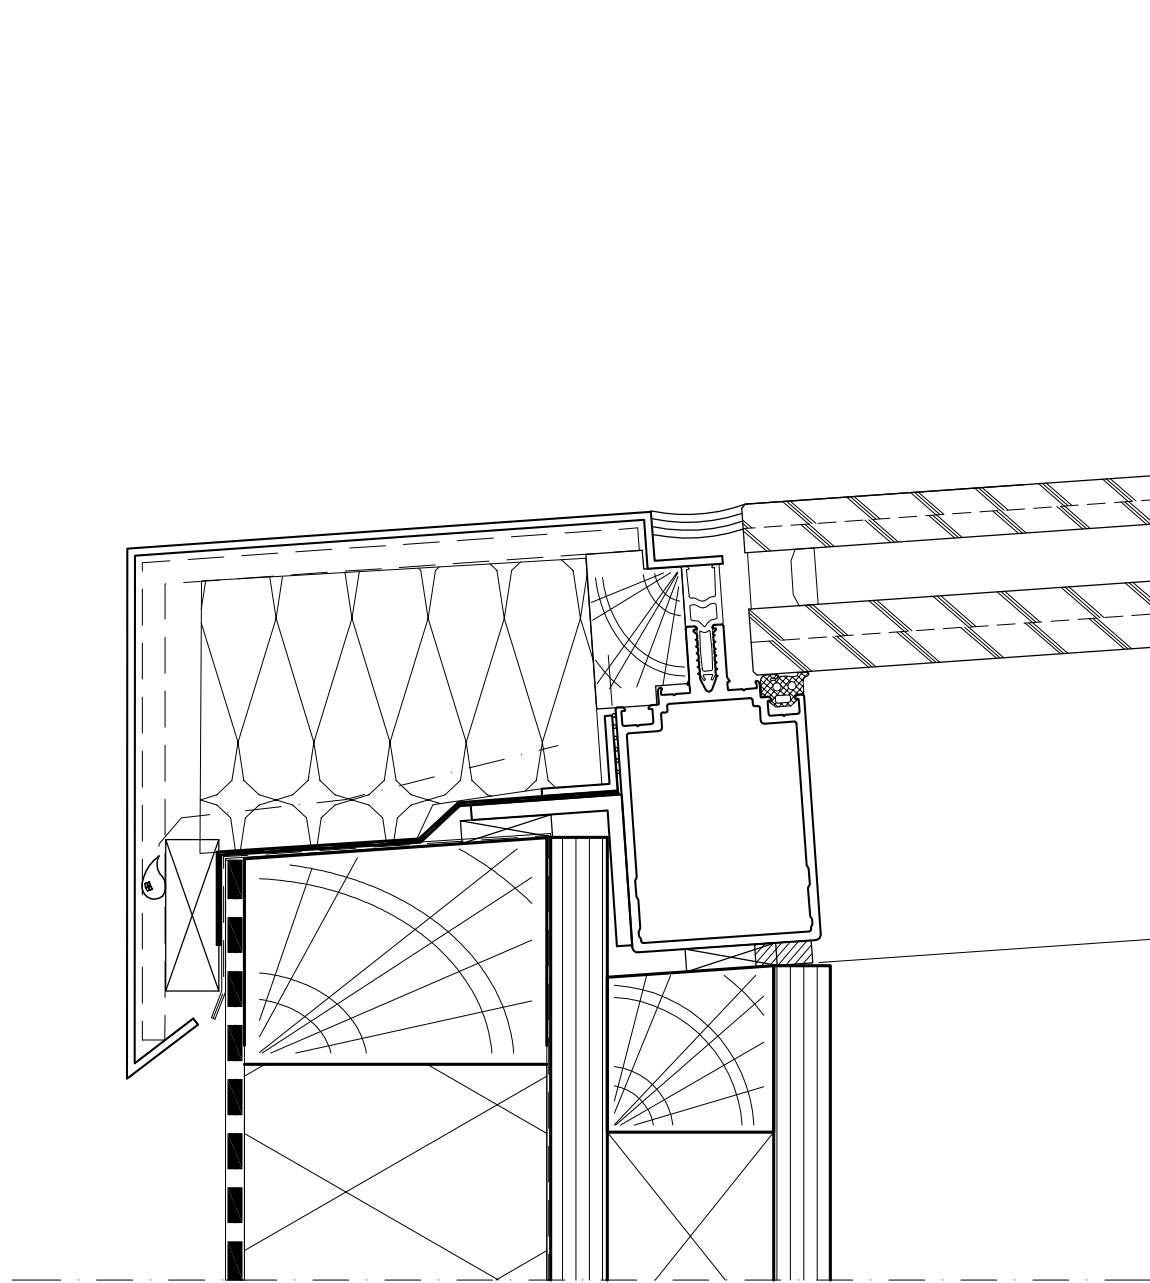

maximale hoogte 2200mm

draairaam:

maximale breedte 835mm

maximaal gewicht 45kg

uitzetzakraam:

maximale hoogte 2200mm

maximaal gewicht 120kg

Grotere afmetingen en gewichten zijn mogelijk, echter alleen in overleg.

Vast raam:
- geen scharen, maar montageveren

Draairaam:
- scharen in onder- en bovenregel
- bedieningsgreep op stijl

Uitzetzakraam:
- scharen in stijlen
- bedieningsgreep op onderregel

Vast raam:
- voor grotere gewichten

Draai- of uitzetzak raam:
- geïsoleerde uitvoering

Vierka Volglas SSG/H0EK

Vierka Volglas Daklicht

Vierka Volglas Daklicht

Vierka Volglas oplossingen