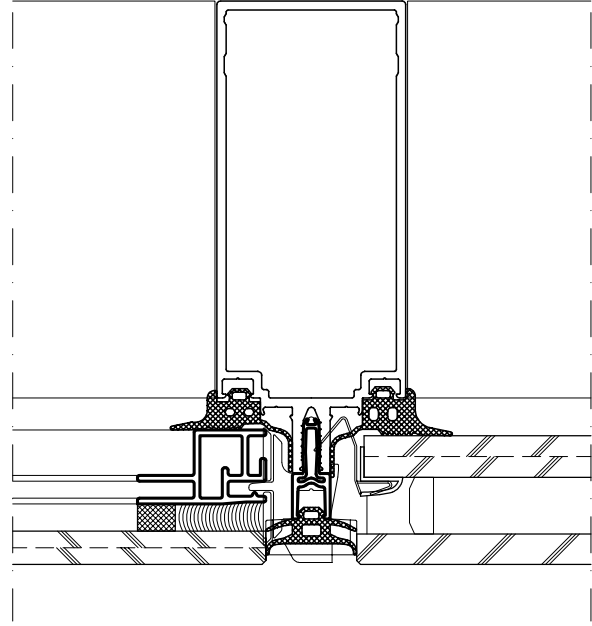

Vierka Volglas SSG/DE
(aluminium uitvoering) en
Alcoa AA100Q Structureel

AA100Q Structureel

Vierka Volglas SSG/DE
(aluminium uitvoering)

Vierka Volglas SSG/AK

Afmetingen en gewicht:

vast raam:

maximale breedte 3500mm

maximale hoogte 2200mm

draairaam:

maximale breedte 835mm

maximaal gewicht 45kg

uitzetzakraam:

maximale hoogte 2200mm

maximaal gewicht 120kg

Grotere afmetingen en gewichten zijn mogelijk, echter alleen in overleg.