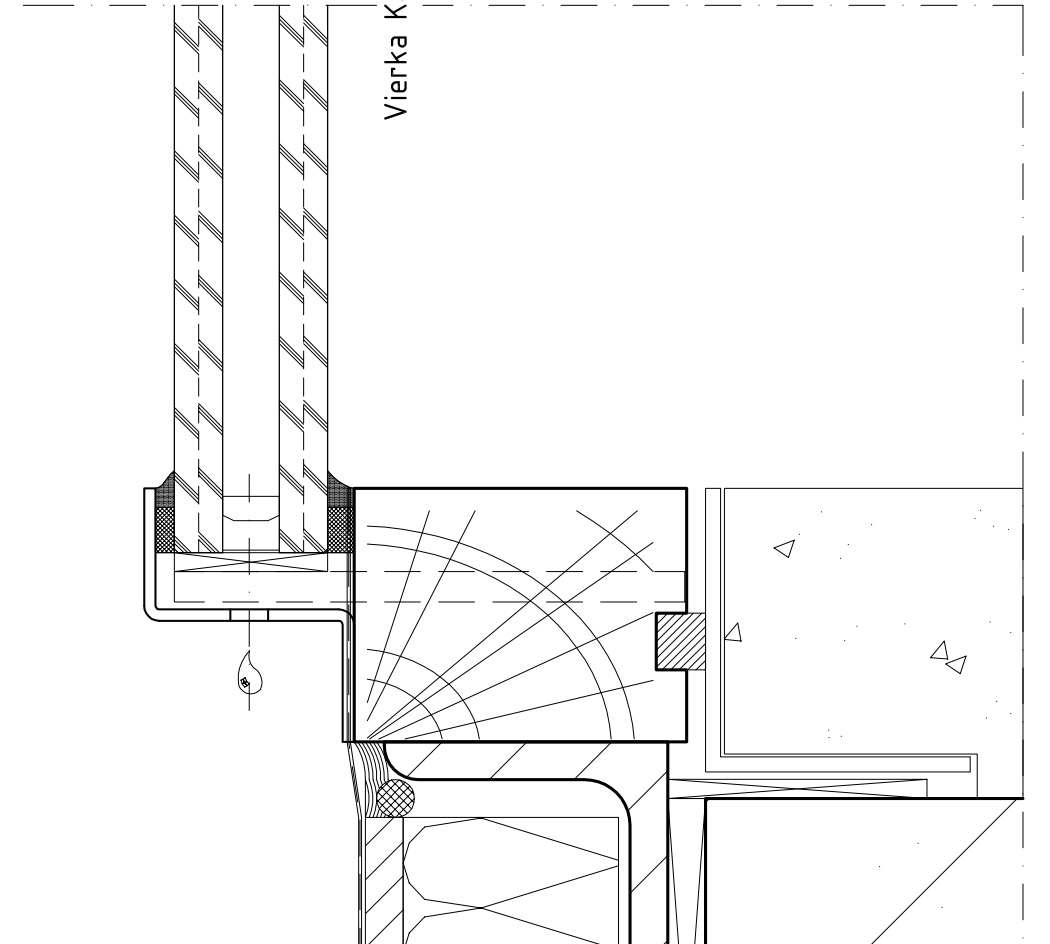

Vierka Volglas SSG/DE
(stalen uitvoering) en
Vierka Kaderbeglazing