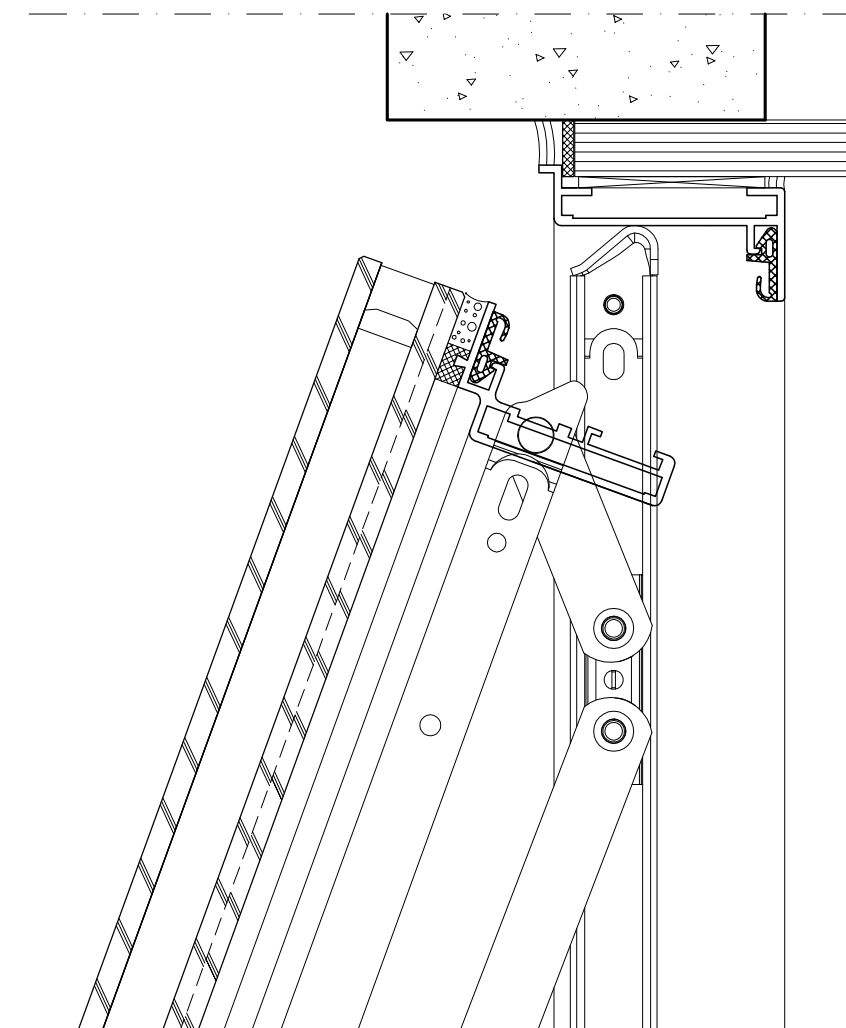

maximale hoogte 2200mm

draairaam:

maximale breedte 835mm

maximaal gewicht 45kg

uitzetzakraam:

maximale hoogte 2200mm

maximaal gewicht 120kg

Grotere afmetingen en gewichten zijn mogelijk, echter alleen in overleg.

Vast raam:
- geen scharen, maar montageveren

Draairaam:
- scharen in onder- en bovenregel
- bedieningsgreep op stijl

Uitzetzakraam:
- scharen in stijlen
- bedieningsgreep op onderregel

Vast raam:
- voor grotere gewichten