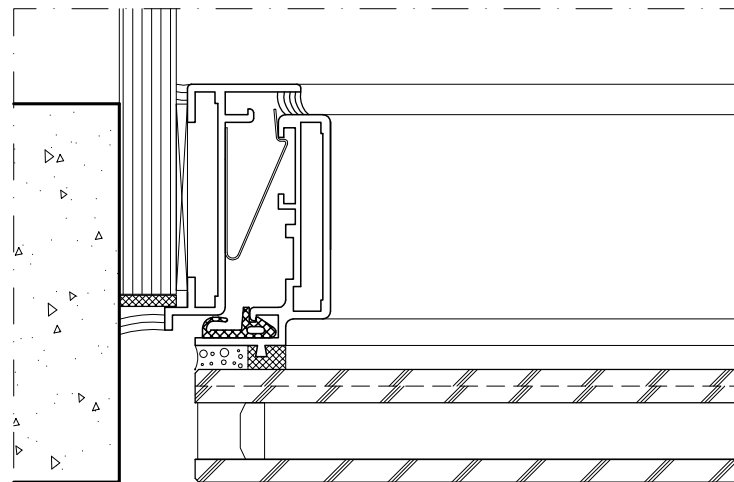

maximale hoogte 2200mm

draairaam:

maximale breedte 835mm

maximaal gewicht 45kg

uitzetzakraam:

maximale hoogte 2200mm

maximaal gewicht 120kg

Grotere afmetingen en gewichten zijn mogelijk, echter alleen in overleg.

Vast raam:
- geen scharen, maar montageveren

Draairaam:
- scharen in onder- en bovenregel
- bedieningsgreep op stijl

Uitzetzakraam:
- scharen in stijlen
- bedieningsgreep op onderregel

Vast raam:
- voor grotere gewichten