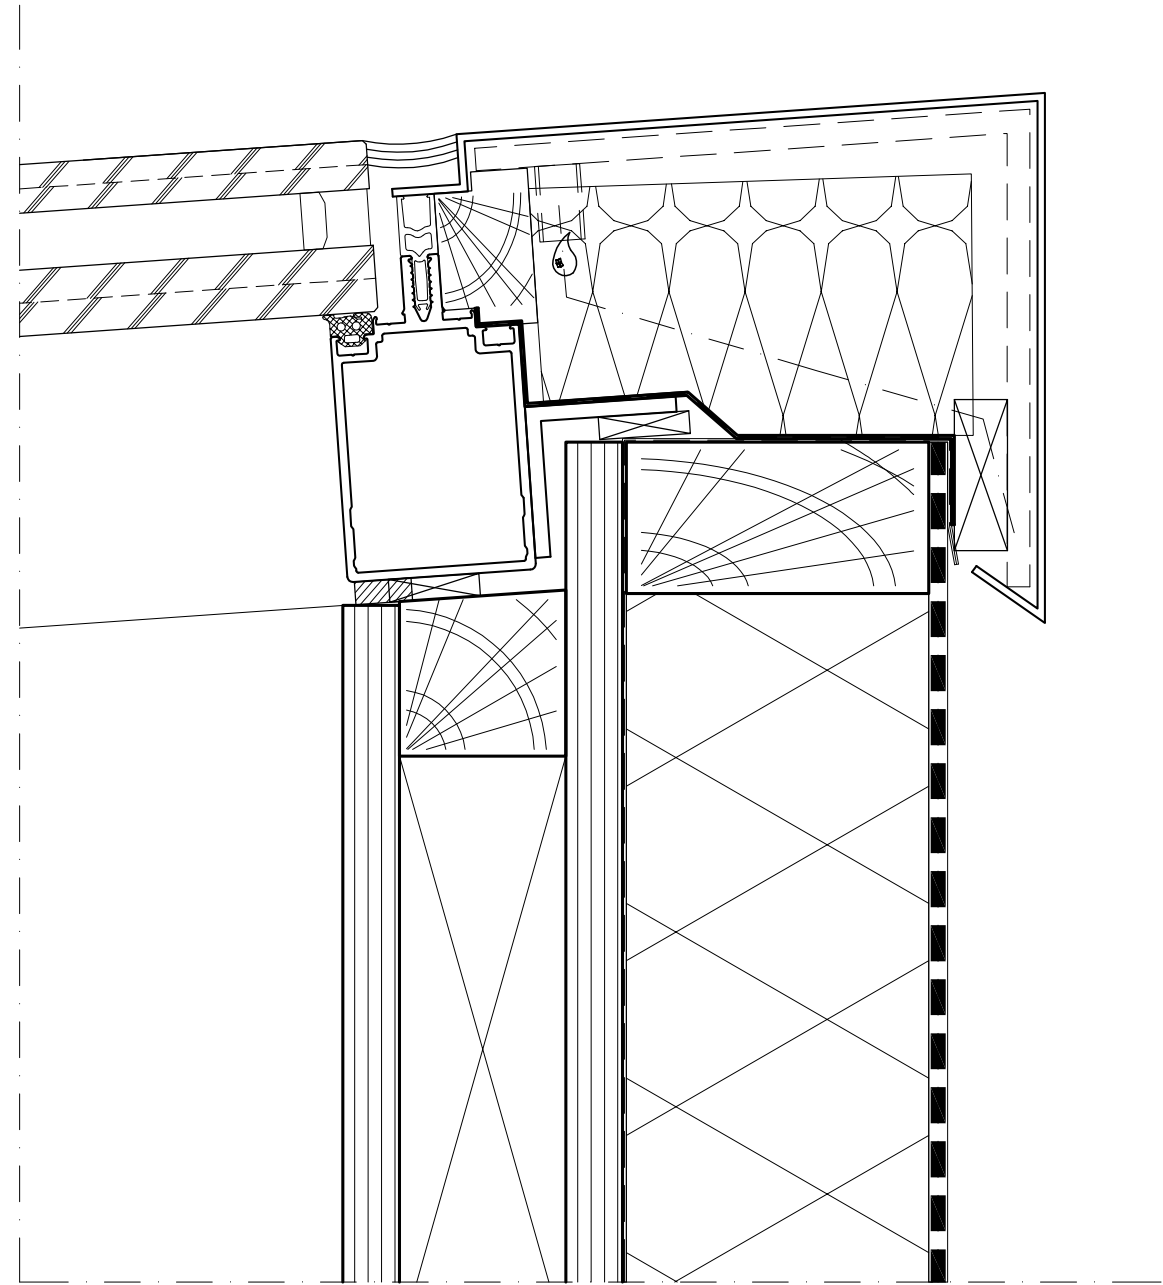

Vierka Volglas Daklicht