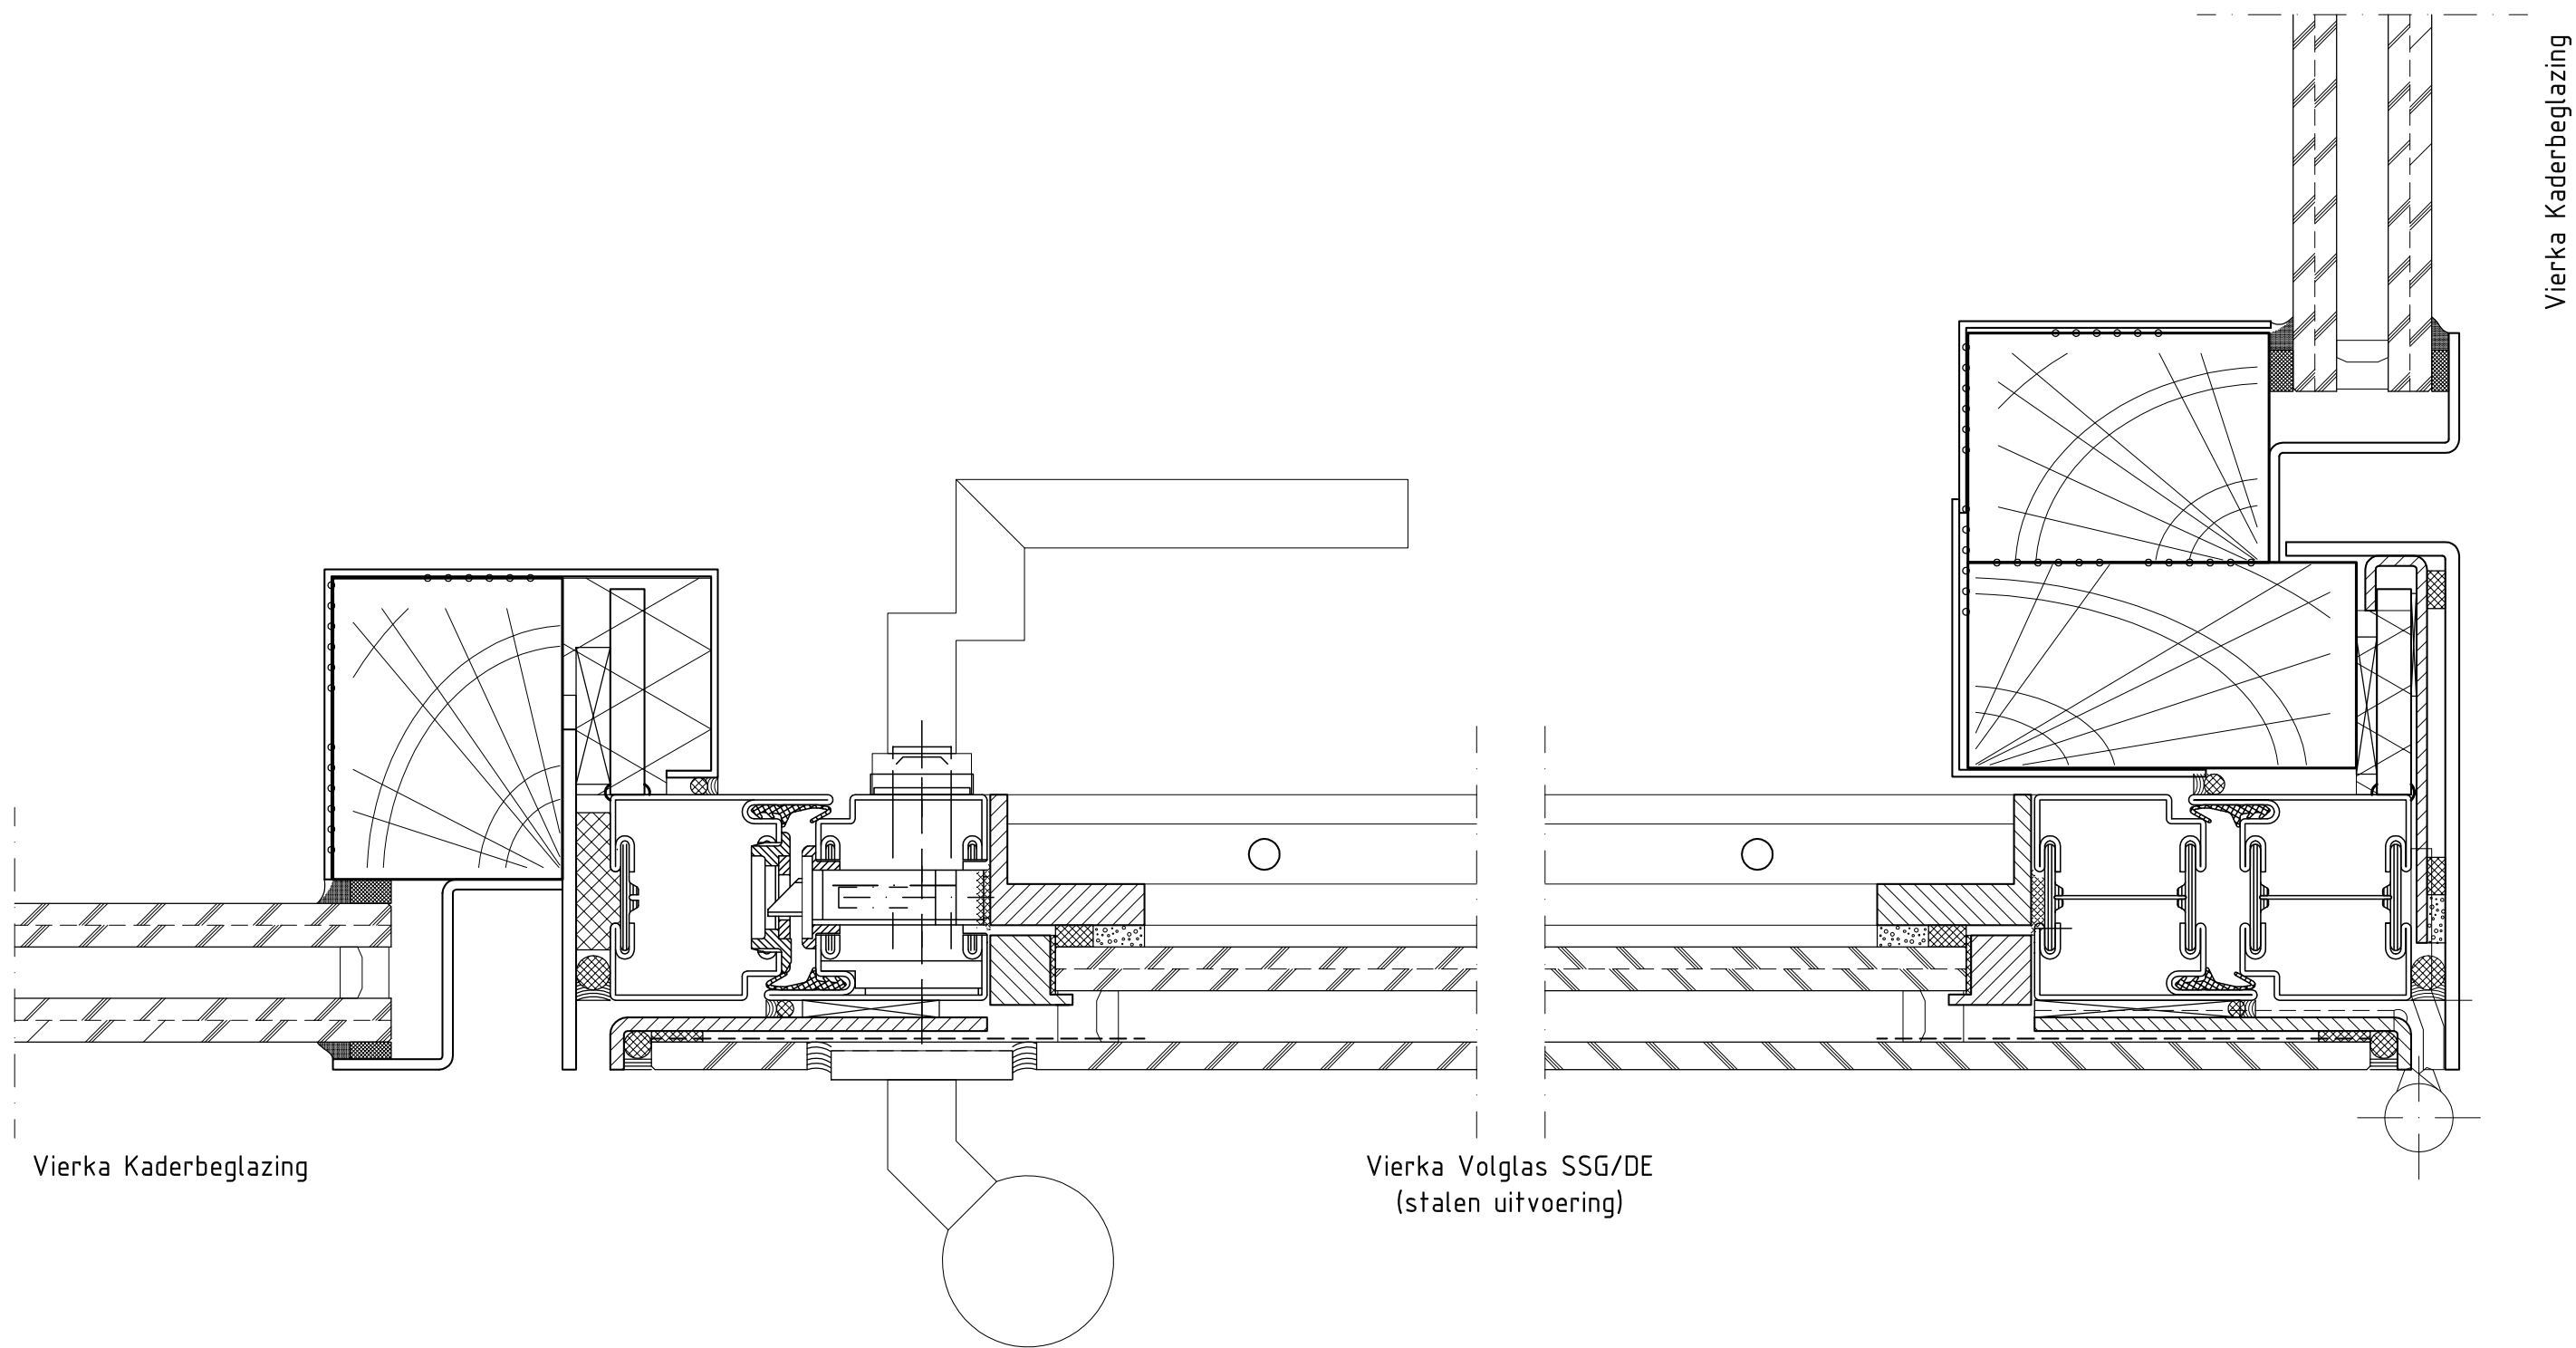

Vierka Volglas SSG/DE (stalen uitvoering)
en Vierka Kaderbeglazing

Vierka Kaderbeglazing

Vierka Volglas SSG/DE
(stalen uitvoering)

Vierka Kaderbeglazing