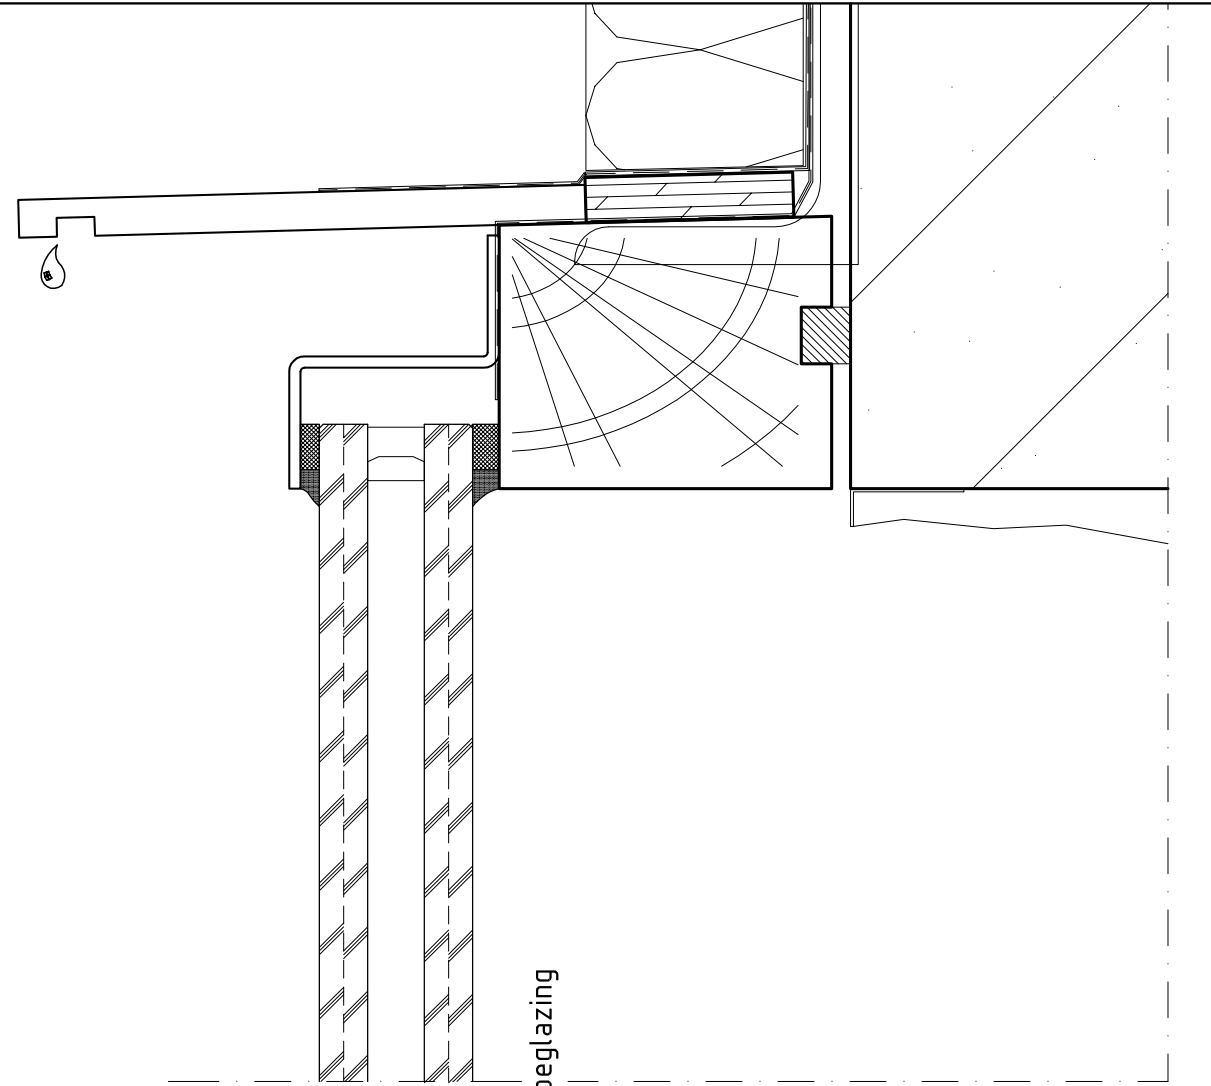

Vierka Kaderbeglazing