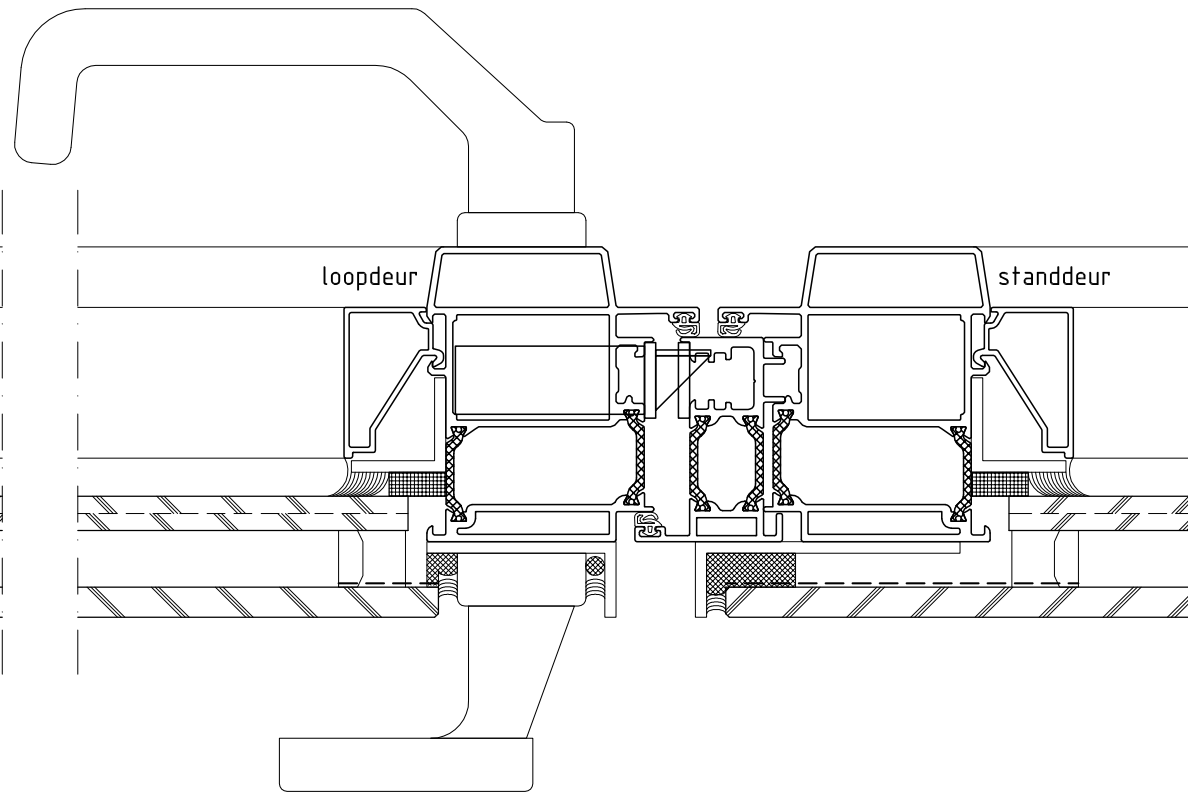

Vierka Volglas SSG/DE
(aluminium uitvoering)