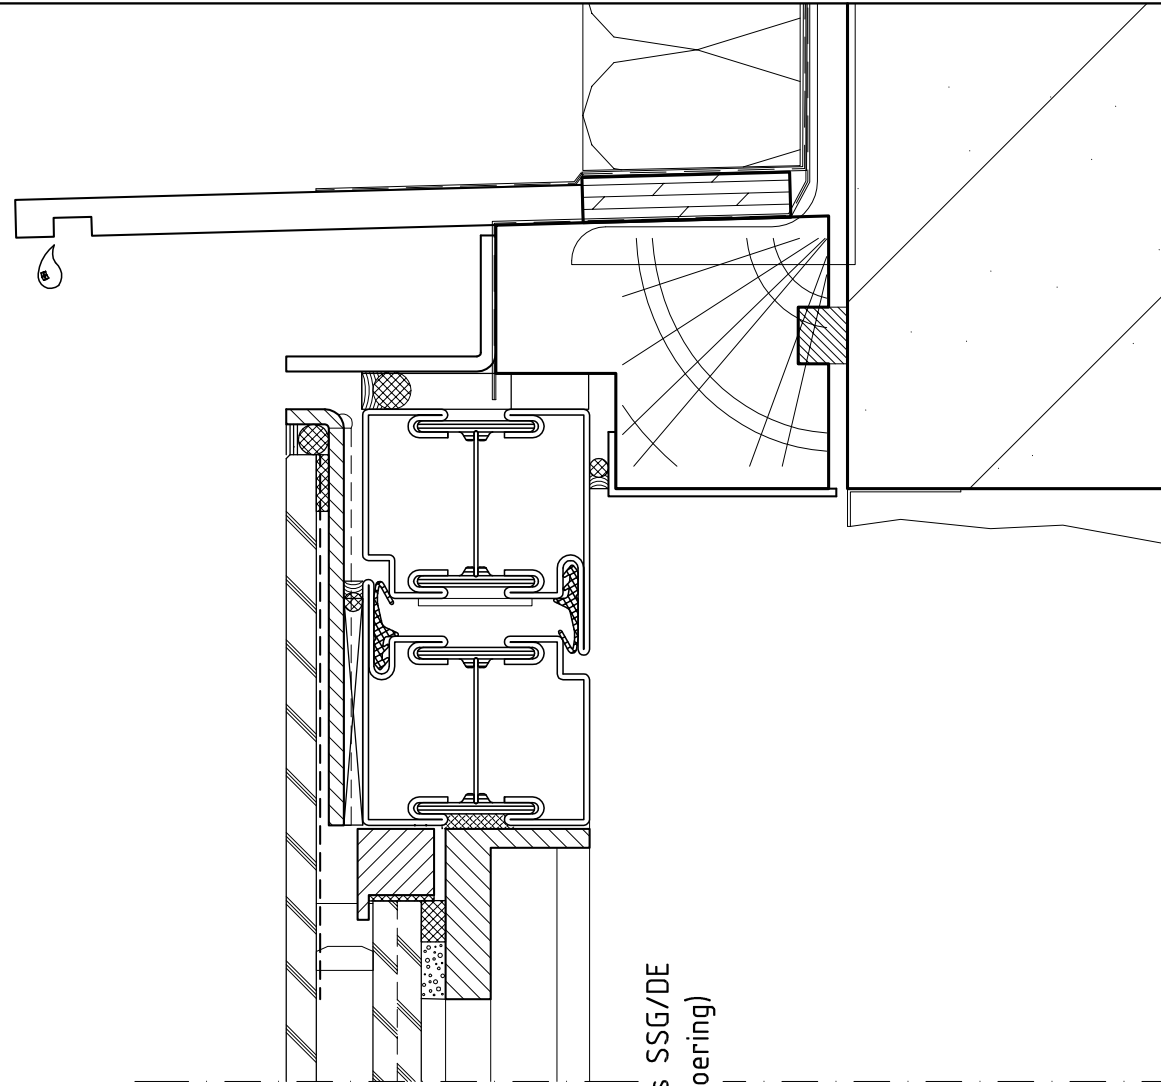

Vierka Volglas SSG/DE (stalen uitvoering)
en Vierka Kaderbeglazing

Vierka Kaderbeglazing

Vierka Volglas SSG/DE
(stalen uitvoering)

Vierka Kaderbeglazing

Vierka Volglas SSG/DE
(stalen uitvoering) en
Vierka Kaderbeglazing

Vierka Volglas SSG/DE
(aluminium uitvoering) en
Alcoa AA100Q Structureel

AA100Q Structureel

Vierka Volglas SSG/DE
(aluminium uitvoering)

Vierka Volglas SSG/AK

Afmetingen en gewicht:

vast raam:

maximale breedte 3500mm

maximale hoogte 2200mm

draairaam:

maximale breedte 835mm

maximaal gewicht 45kg

uitzetzakraam:

maximale hoogte 2200mm

maximaal gewicht 120kg

Grotere afmetingen en gewichten zijn mogelijk, echter alleen in overleg.