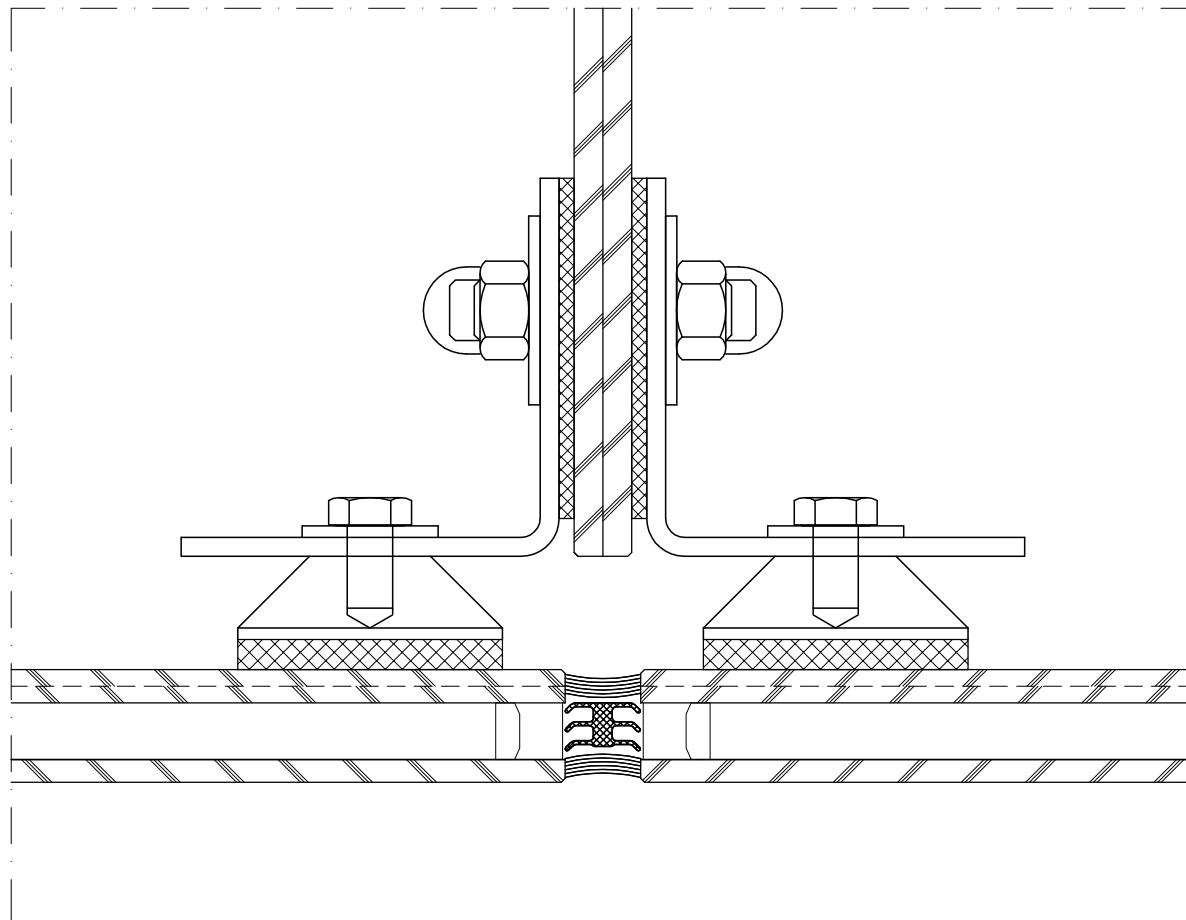

Vast raam:
- geen scharen, maar montageveren

Draairaam:
- scharen in onder- en bovenregel
- bedieningsgreep op stijl

Uitzetzakraam:
- scharen in stijlen
- bedieningsgreep op onderregel

Vast raam:
- voor grotere gewichten

Draai- of uitzetzak raam:
- geïsoleerde uitvoering

Vierka Volglas SSG/H0EK

Vierka Volglas Daklicht

Vierka Volglas Daklicht

Vierka Volglas oplossingen