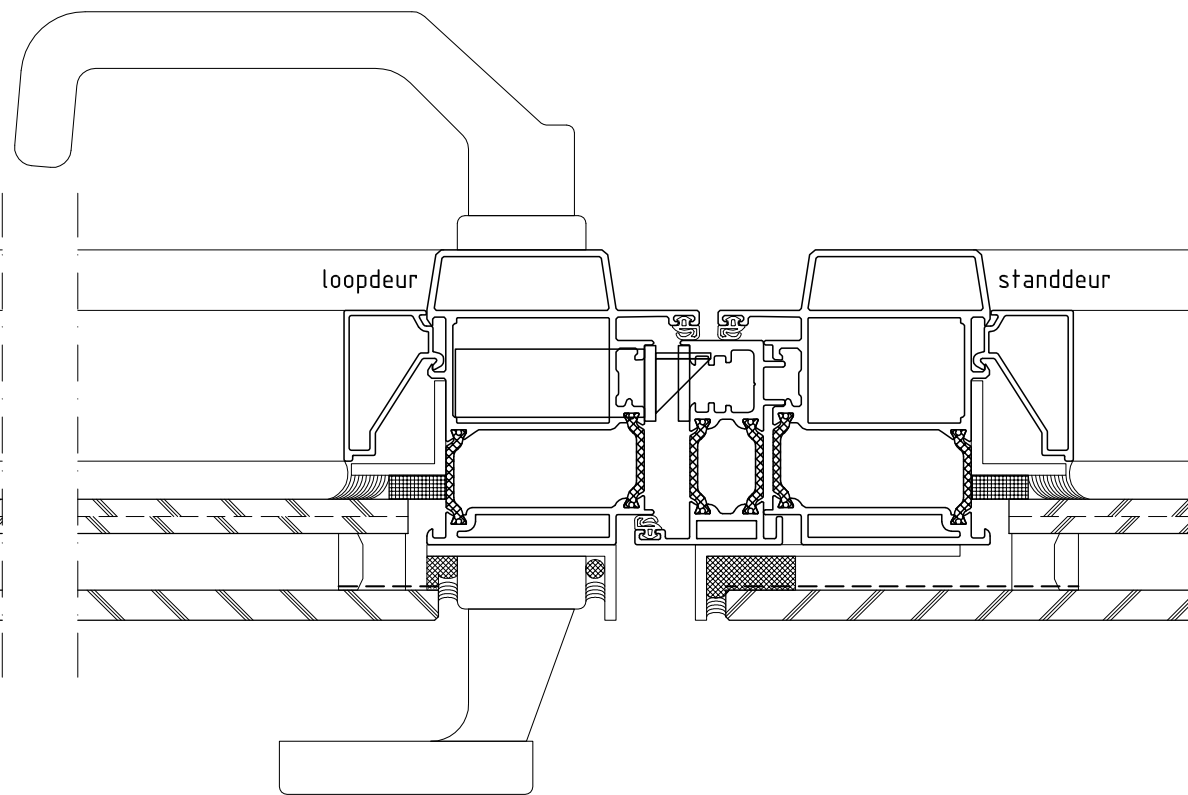

Vierka Volglas SSG/DE
(aluminium uitvoering)