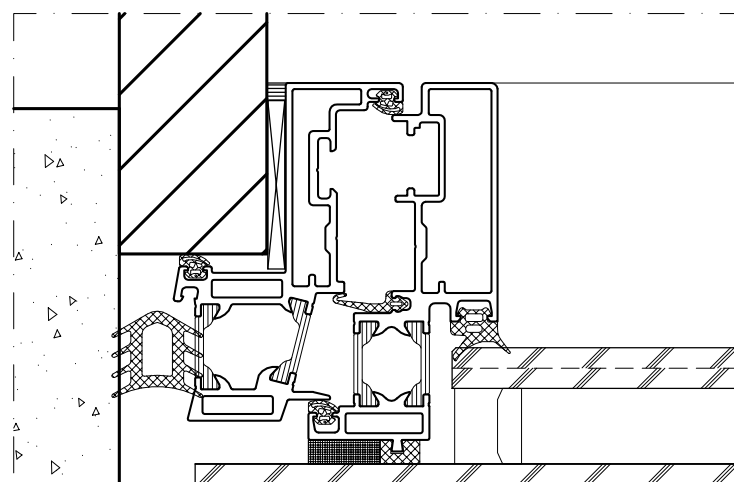

maximale hoogte 2200mm

draairaam:

maximale breedte 835mm

maximaal gewicht 45kg

uitzetzakraam:

maximale hoogte 2200mm

maximaal gewicht 120kg

Grotere afmetingen en gewichten zijn mogelijk, echter alleen in overleg.

Vast raam:
- geen scharen, maar montageveren

Draairaam:
- scharen in onder- en bovenregel
- bedieningsgreep op stijl

Uitzetzakraam:
- scharen in stijlen
- bedieningsgreep op onderregel

Vast raam:
- voor grotere gewichten

Draai- of uitzetzak raam:
- geïsoleerde uitvoering

Vierka Volglas SSG/H0EK

Vierka Volglas Daklicht

Vierka Volglas Daklicht

Vierka Volglas oplossingen