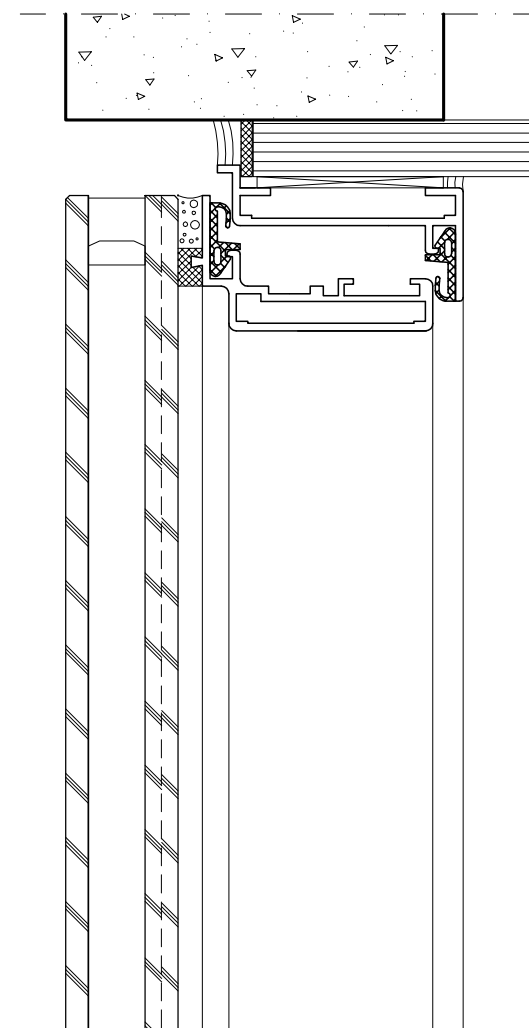

Vierka Volglas SSG/DE
(aluminium uitvoering) en
Alcoa AA100Q Structureel

AA100Q Structureel

Vierka Volglas SSG/DE
(aluminium uitvoering)

Vierka Volglas SSG/AK

Afmetingen en gewicht:

vast raam:

maximale breedte 3500mm

maximale hoogte 2200mm

draairaam:

maximale breedte 835mm

maximaal gewicht 45kg

uitzetzakraam:

maximale hoogte 2200mm

maximaal gewicht 120kg

Grotere afmetingen en gewichten zijn mogelijk, echter alleen in overleg.

Vast raam:
- geen scharen, maar montageveren

Draairaam:
- scharen in onder- en bovenregel
- bedieningsgreep op stijl

Uitzetzakraam:
- scharen in stijlen
- bedieningsgreep op onderregel

Vast raam:
- voor grotere gewichten