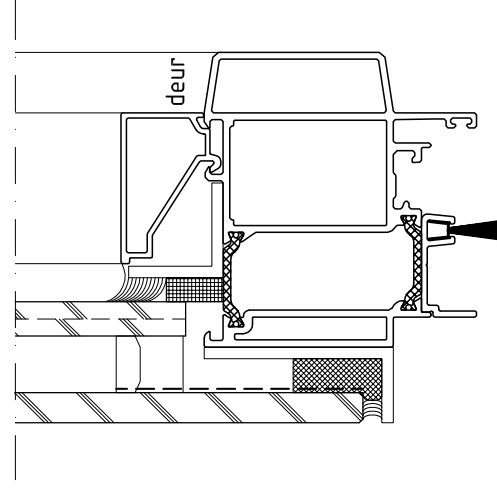

Vierka Volglas SSG/DE
(aluminium uitvoering) en
Alcoa AA100Q Structureel

AA100Q Structureel

Vierka Volglas SSG/DE
(aluminium uitvoering)

Vierka Volglas SSG/AK

Afmetingen en gewicht:

vast raam:

maximale breedte 3500mm

maximale hoogte 2200mm

draairaam:

maximale breedte 835mm

maximaal gewicht 45kg

uitzetzakraam:

maximale hoogte 2200mm

maximaal gewicht 120kg

Grotere afmetingen en gewichten zijn mogelijk, echter alleen in overleg.