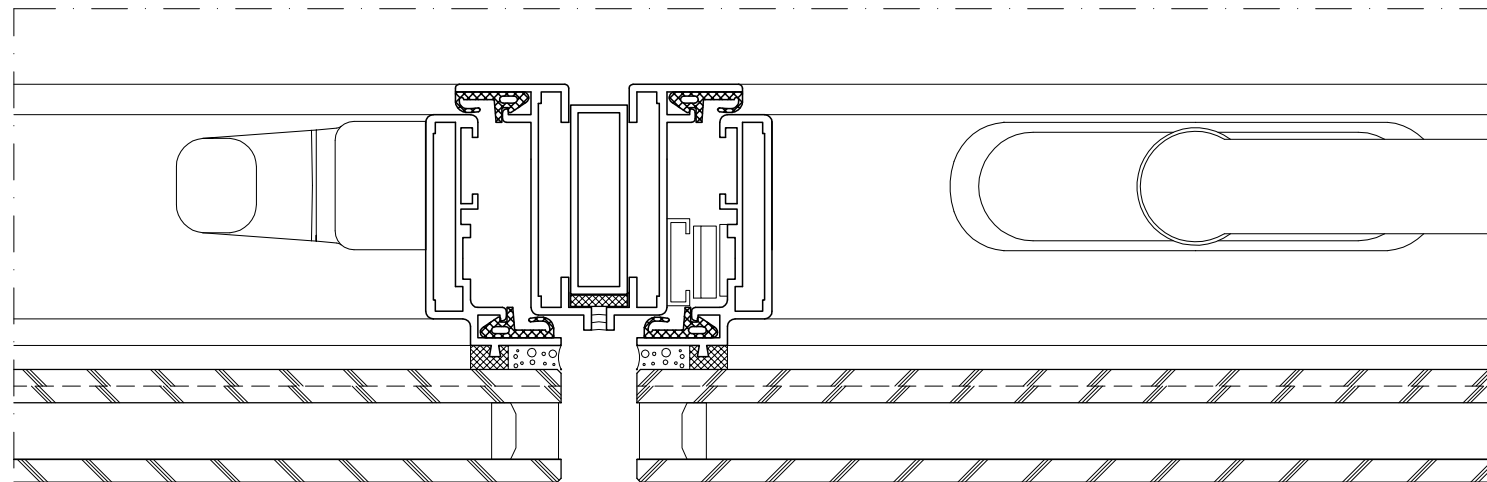

Vierka Volglas SSG/DE
(aluminium uitvoering) en
Alcoa AA100Q Structureel

AA100Q Structureel

Vierka Volglas SSG/DE
(aluminium uitvoering)

Vierka Volglas SSG/AK

Afmetingen en gewicht:

vast raam:

maximale breedte 3500mm

maximale hoogte 2200mm

draairaam:

maximale breedte 835mm

maximaal gewicht 45kg

uitzetzakraam:

maximale hoogte 2200mm

maximaal gewicht 120kg

Grotere afmetingen en gewichten zijn mogelijk, echter alleen in overleg.

Vast raam:
- geen scharen, maar montageveren

Draairaam:
- scharen in onder- en bovenregel
- bedieningsgreep op stijl

Uitzetzakraam:
- scharen in stijlen
- bedieningsgreep op onderregel

Vast raam:
- voor grotere gewichten