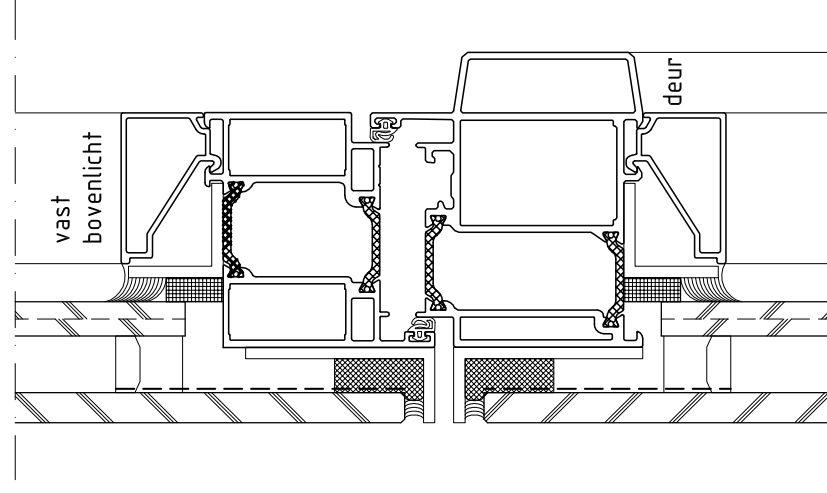

Vierka Volglas SSG/DE
(aluminium uitvoering) en
Alcoa AA100Q Structureel

AA100Q Structureel

Vierka Volglas SSG/DE
(aluminium uitvoering)

Vierka Volglas SSG/AK

Afmetingen en gewicht:

vast raam:

maximale breedte 3500mm

maximale hoogte 2200mm

draairaam:

maximale breedte 835mm

maximaal gewicht 45kg

uitzetzakraam:

maximale hoogte 2200mm

maximaal gewicht 120kg

Grotere afmetingen en gewichten zijn mogelijk, echter alleen in overleg.