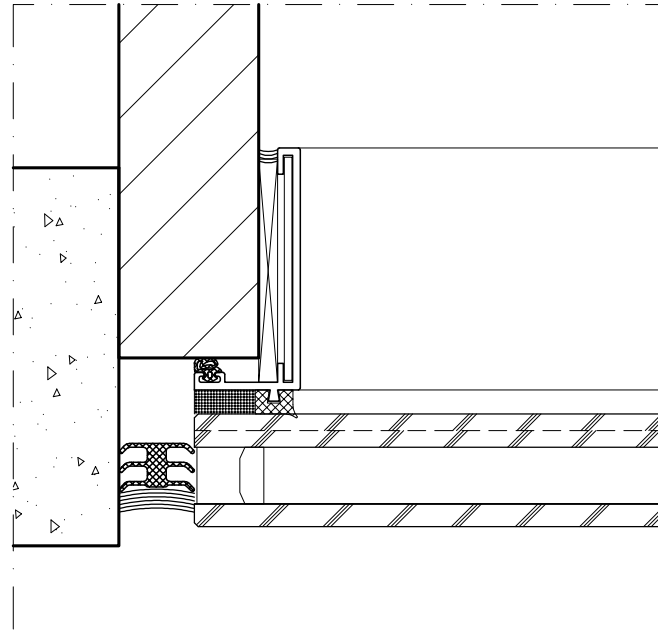

maximale hoogte 2200mm

draairaam:

maximale breedte 835mm

maximaal gewicht 45kg

uitzetzakraam:

maximale hoogte 2200mm

maximaal gewicht 120kg

Grotere afmetingen en gewichten zijn mogelijk, echter alleen in overleg.

Vast raam:
- geen scharen, maar montageveren

Draairaam:
- scharen in onder- en bovenregel
- bedieningsgreep op stijl

Uitzetzakraam:
- scharen in stijlen
- bedieningsgreep op onderregel

Vast raam:
- voor grotere gewichten

Draai- of uitzetzak raam:
- geïsoleerde uitvoering

Vierka Volglas SSG/H0EK

Vierka Volglas Daklicht

Vierka Volglas Daklicht

Vierka Volglas oplossingen