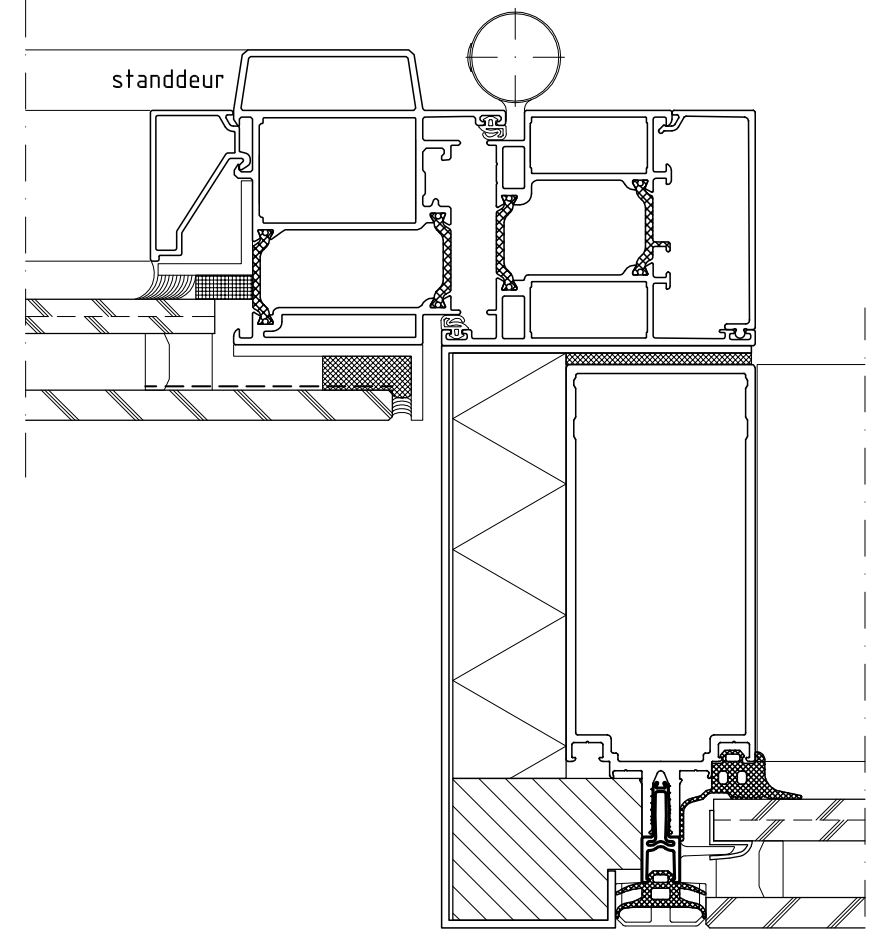

AA100Q Structureel