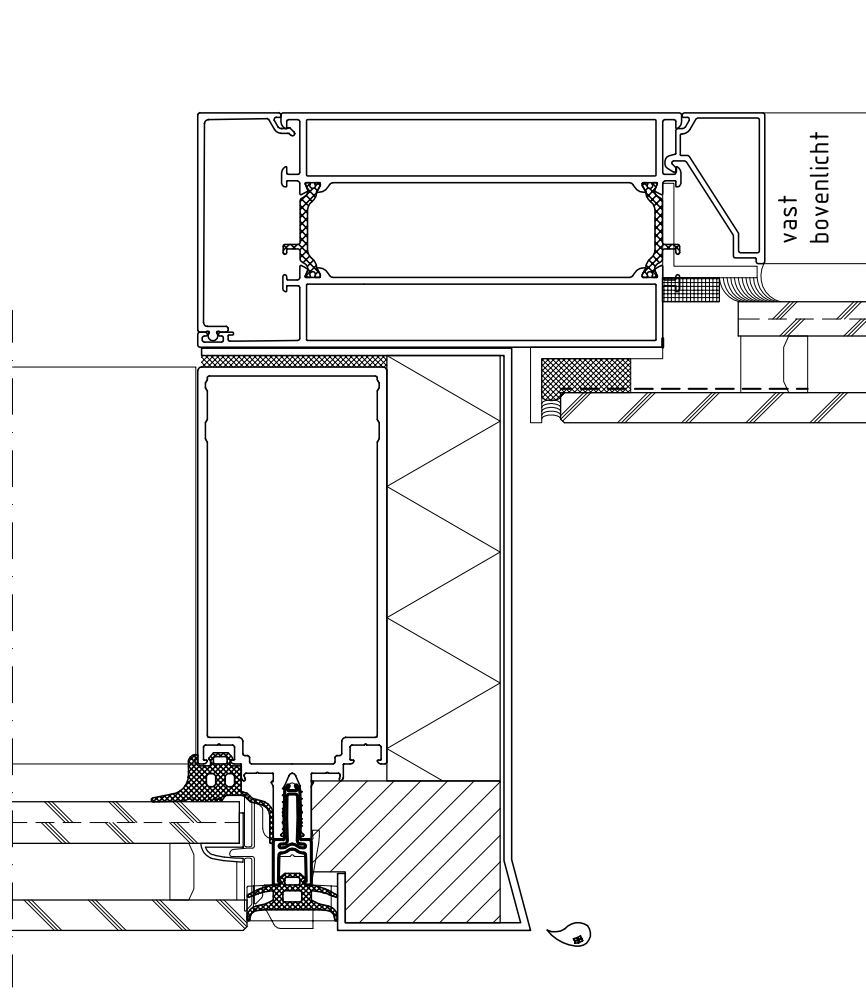

Vierka Volglas SSG/DE
(aluminium uitvoering) en
Alcoa AA100Q Structureel

AA100Q Structureel

Vierka Volglas SSG/DE
(aluminium uitvoering)

Vierka Volglas SSG/AK

Afmetingen en gewicht:

vast raam:

maximale breedte 3500mm

maximale hoogte 2200mm

draairaam:

maximale breedte 835mm

maximaal gewicht 45kg

uitzetzakraam:

maximale hoogte 2200mm

maximaal gewicht 120kg

Grotere afmetingen en gewichten zijn mogelijk, echter alleen in overleg.