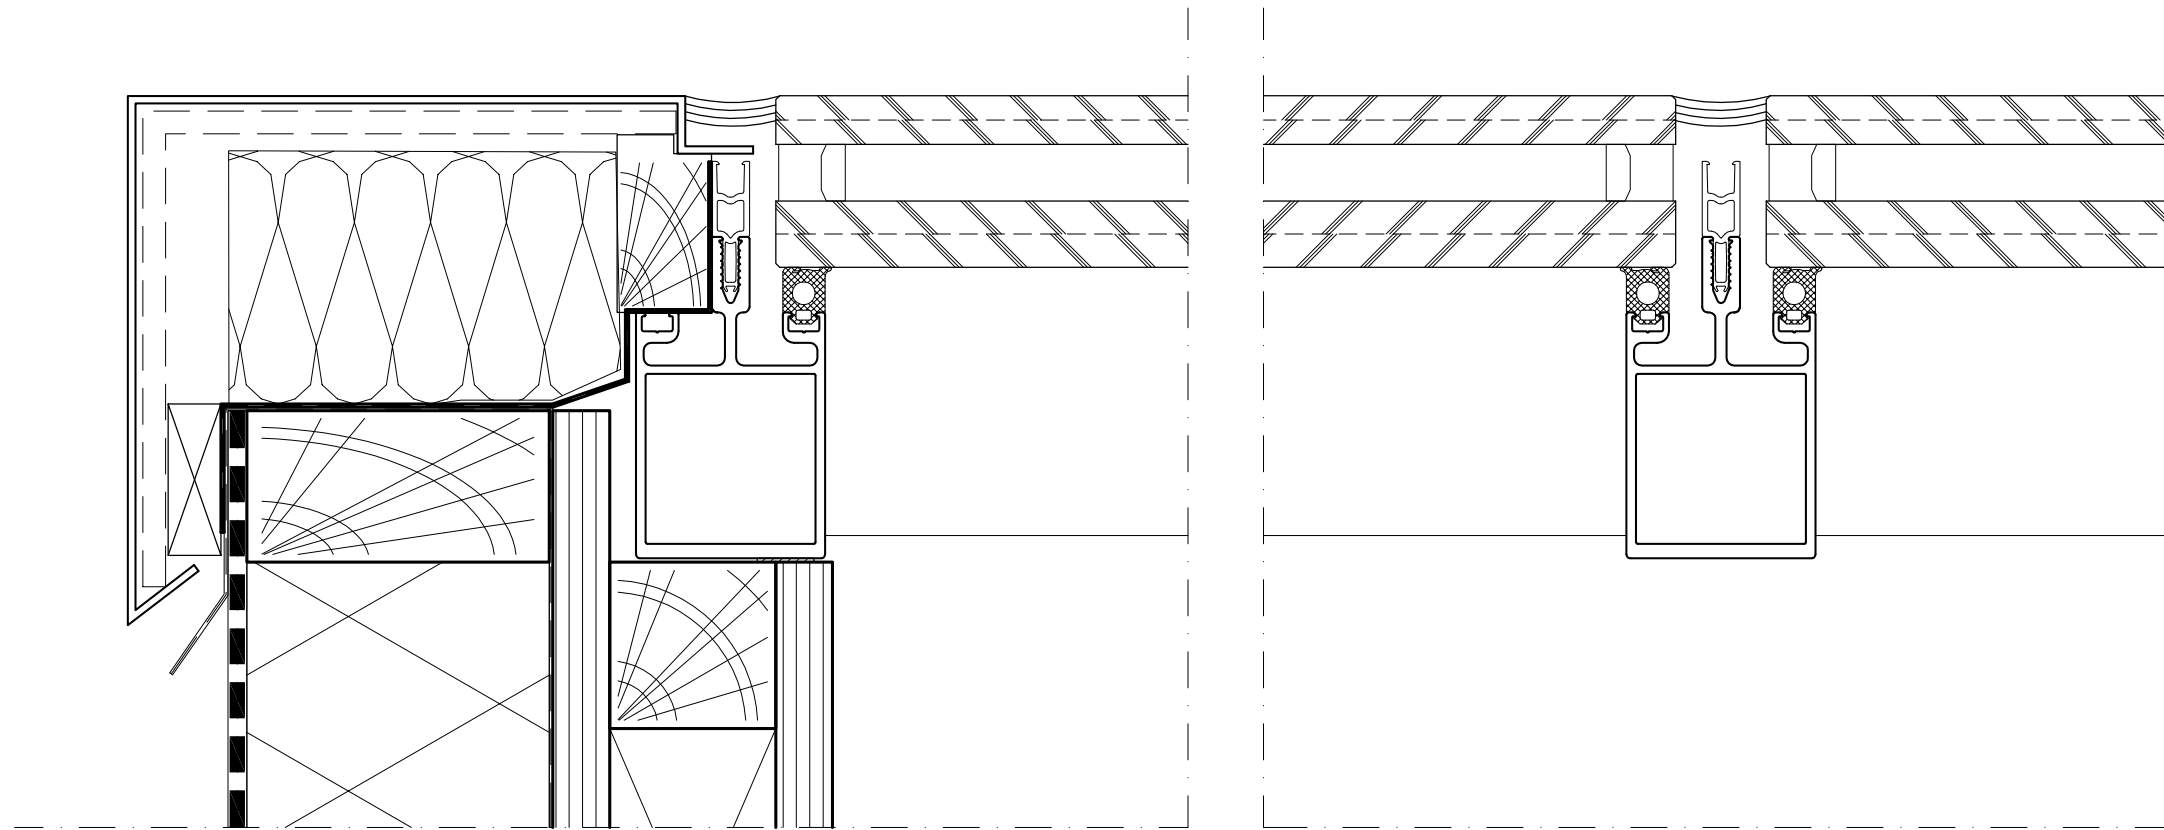

Vast raam:
- geen scharen, maar montageveren

Draairaam:
- scharen in onder- en bovenregel
- bedieningsgreep op stijl

Uitzetzakraam:
- scharen in stijlen
- bedieningsgreep op onderregel

Vast raam:
- voor grotere gewichten

Draai- of uitzetzak raam:
- geïsoleerde uitvoering

Vierka Volglas SSG/H0EK

Vierka Volglas Daklicht

Vierka Volglas Daklicht

Vierka Volglas oplossingen