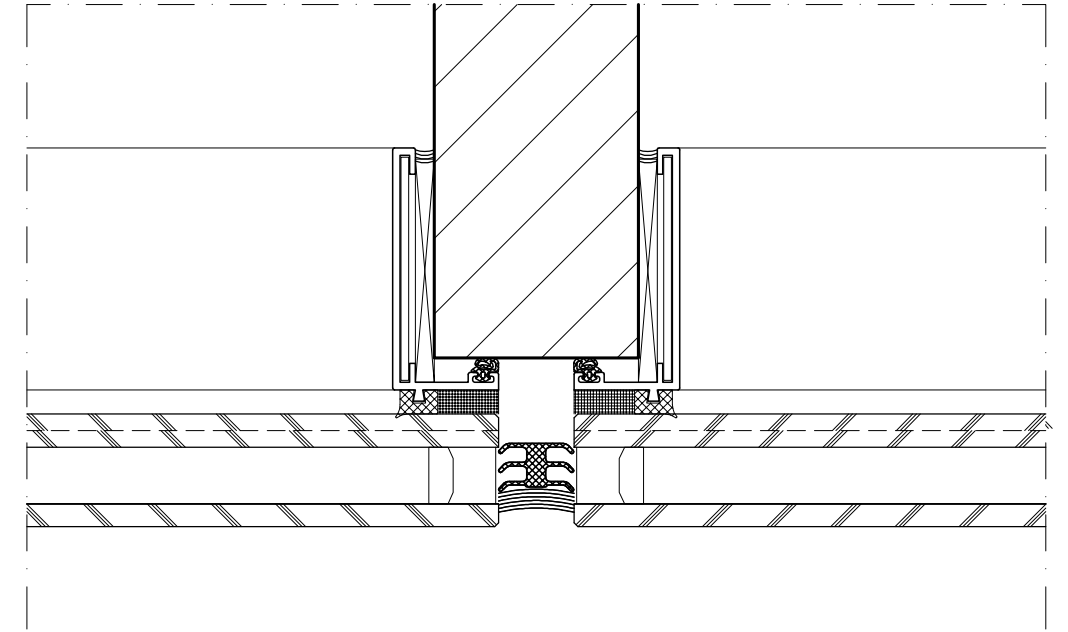

Vierka Volglas SSG/H0EK