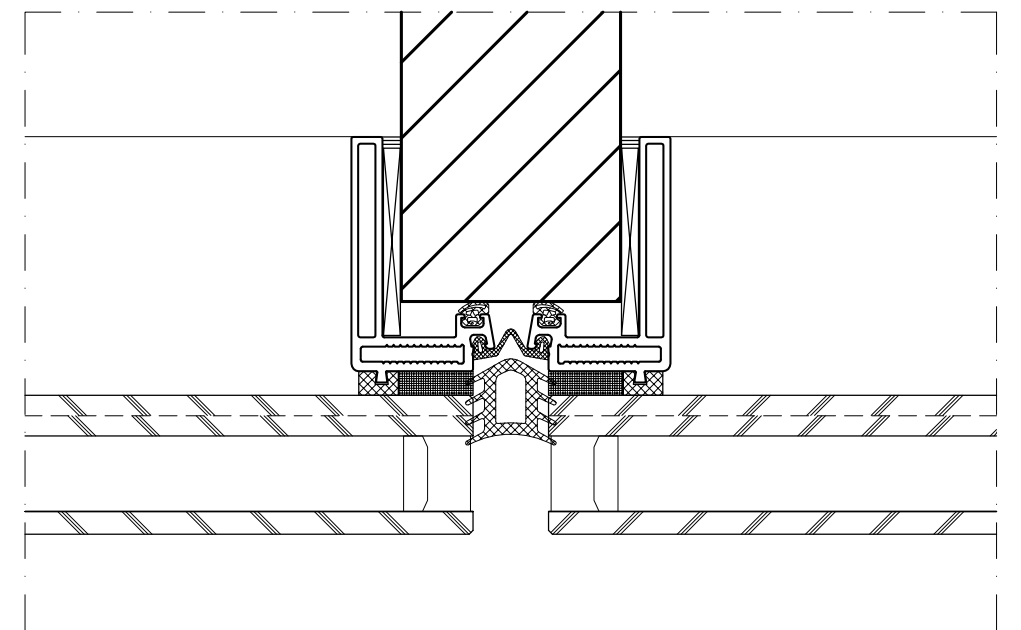

Vierka Volglas SSG/H0EK