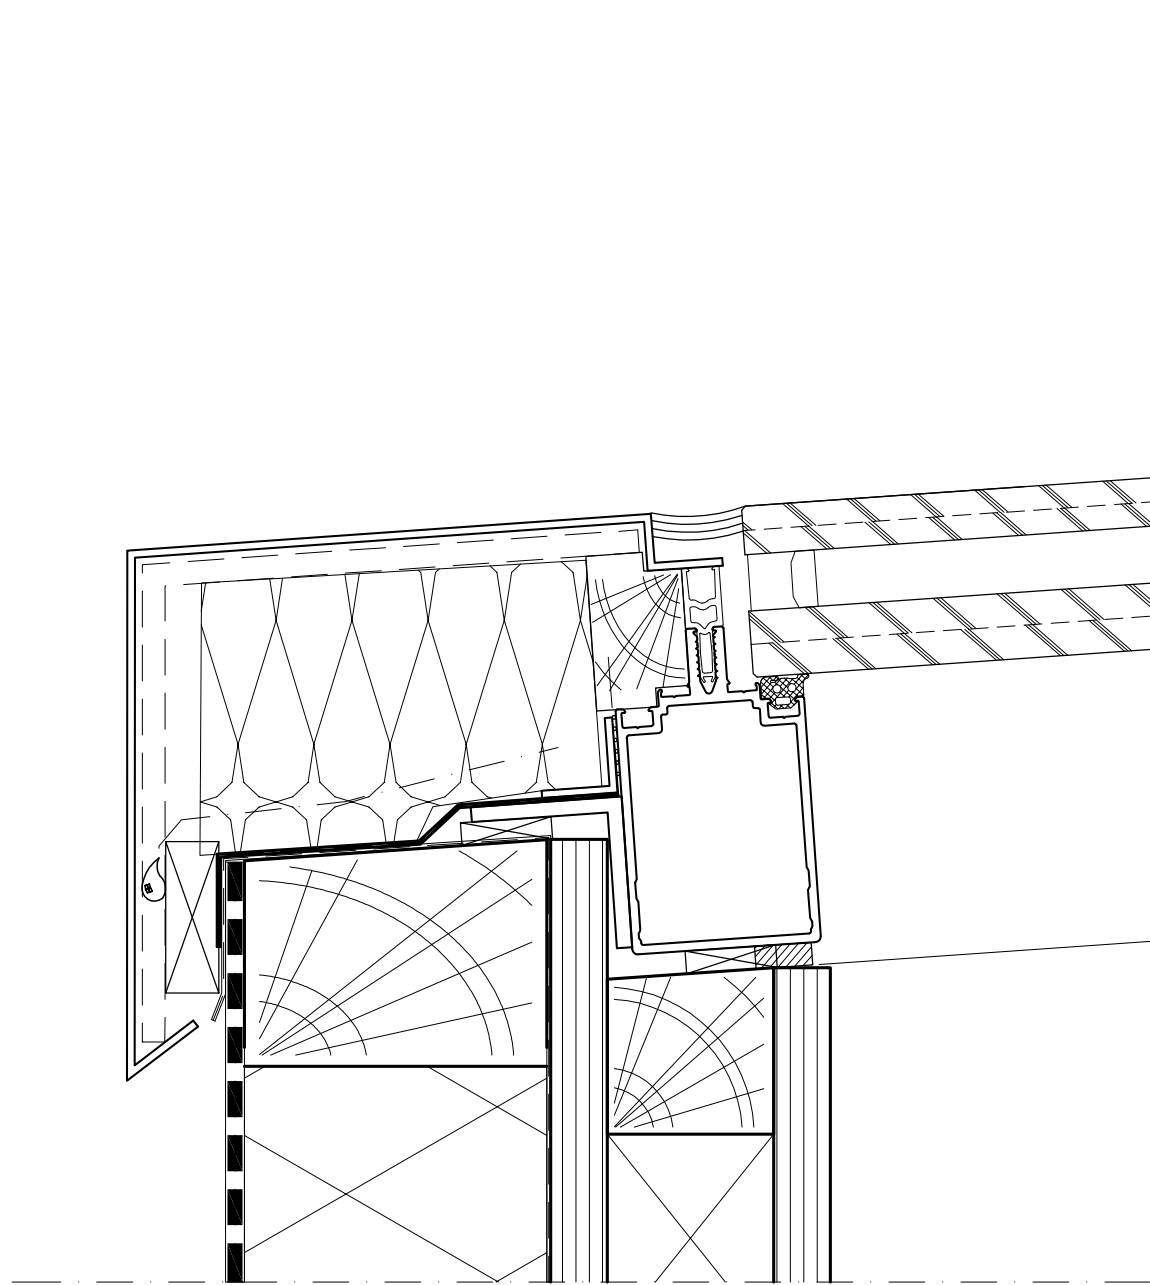

maximale hoogte 2200mm

draairaam:

maximale breedte 835mm

maximaal gewicht 45kg

uitzetzakraam:

maximale hoogte 2200mm

maximaal gewicht 120kg

Grotere afmetingen en gewichten zijn mogelijk, echter alleen in overleg.

Vast raam:
- geen scharen, maar montageveren

Draairaam:
- scharen in onder- en bovenregel
- bedieningsgreep op stijl

Uitzetzakraam:
- scharen in stijlen
- bedieningsgreep op onderregel

Vast raam:
- voor grotere gewichten

Draai- of uitzetzak raam:
- geïsoleerde uitvoering

Vierka Volglas SSG/H0EK

Vierka Volglas Daklicht

Vierka Volglas Daklicht

Vierka Volglas oplossingen