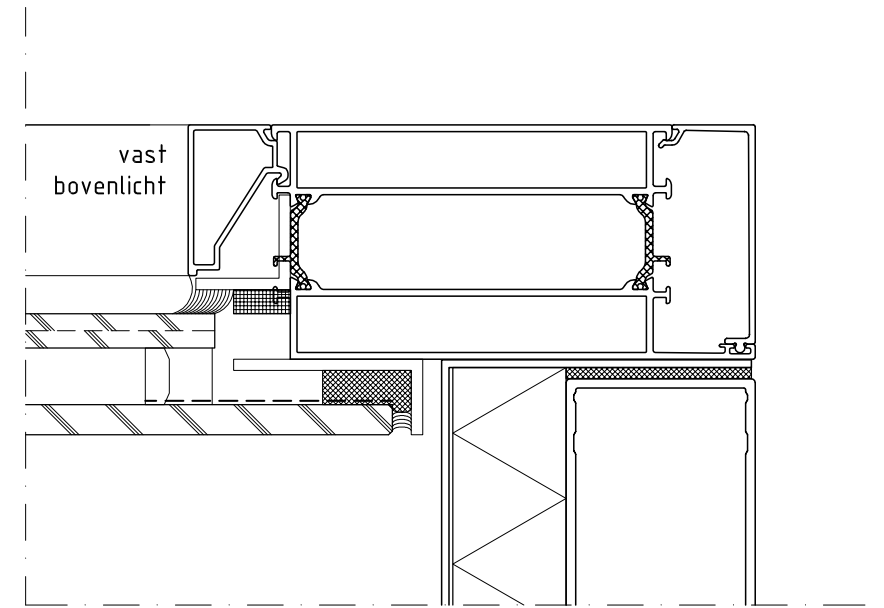

AA100Q Structureel