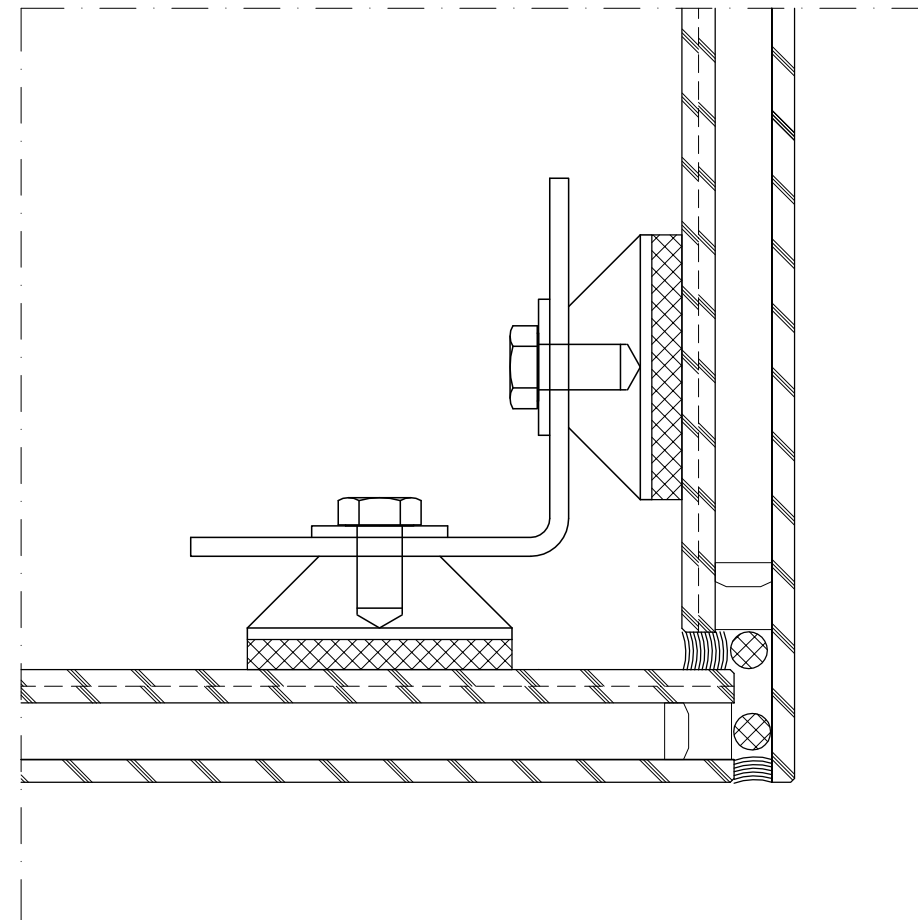

Vast raam:
- geen scharen, maar montageveren

Draairaam:
- scharen in onder- en bovenregel
- bedieningsgreep op stijl

Uitzetzakraam:
- scharen in stijlen
- bedieningsgreep op onderregel

Vast raam:
- voor grotere gewichten

Draai- of uitzetzak raam:
- geïsoleerde uitvoering

Vierka Volglas SSG/H0EK

Vierka Volglas Daklicht

Vierka Volglas Daklicht

Vierka Volglas oplossingen