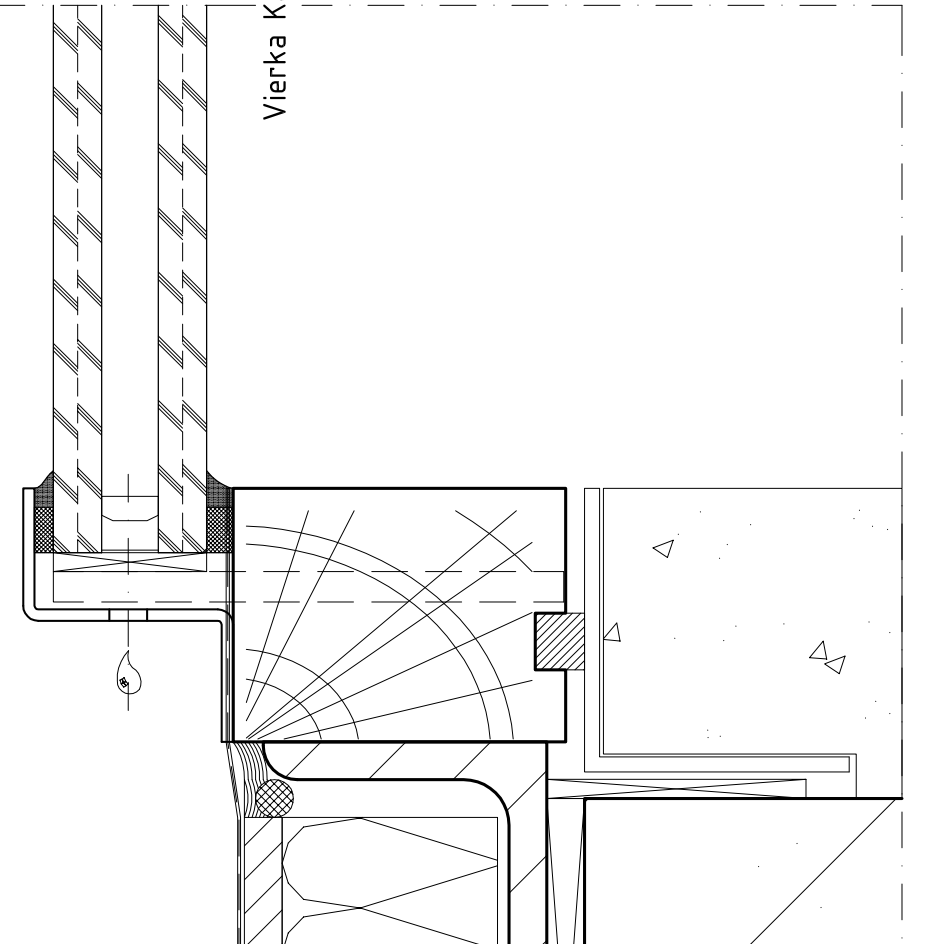

Vierka Volglas SSG/DE
(stalen uitvoering) en
Vierka Kaderbeglazing

Vierka Kaderbeglazing