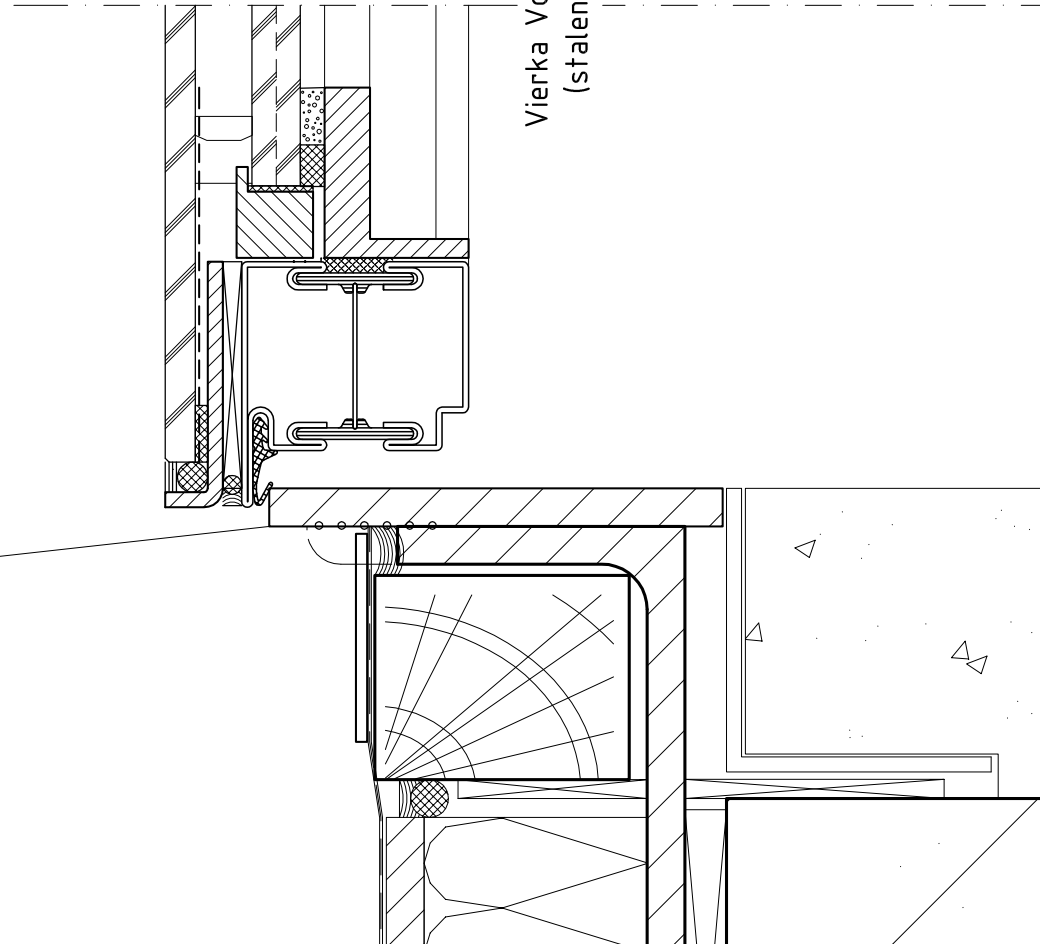

Vierka Kaderbeglazing