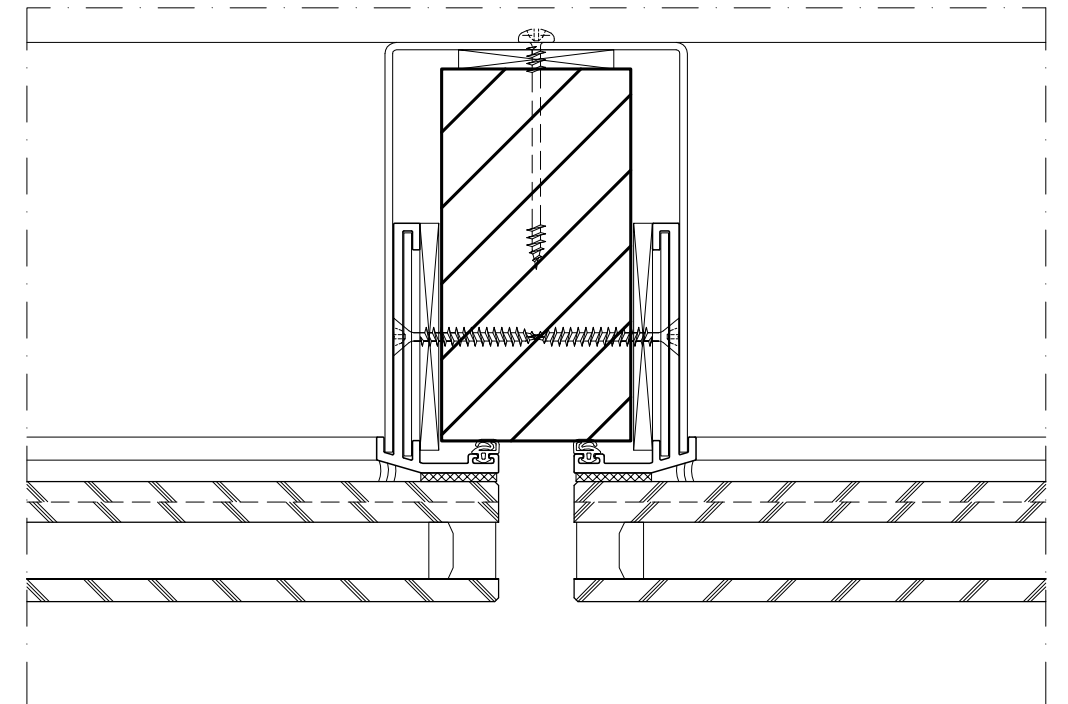

Vierka Volglas SSG/H0EK