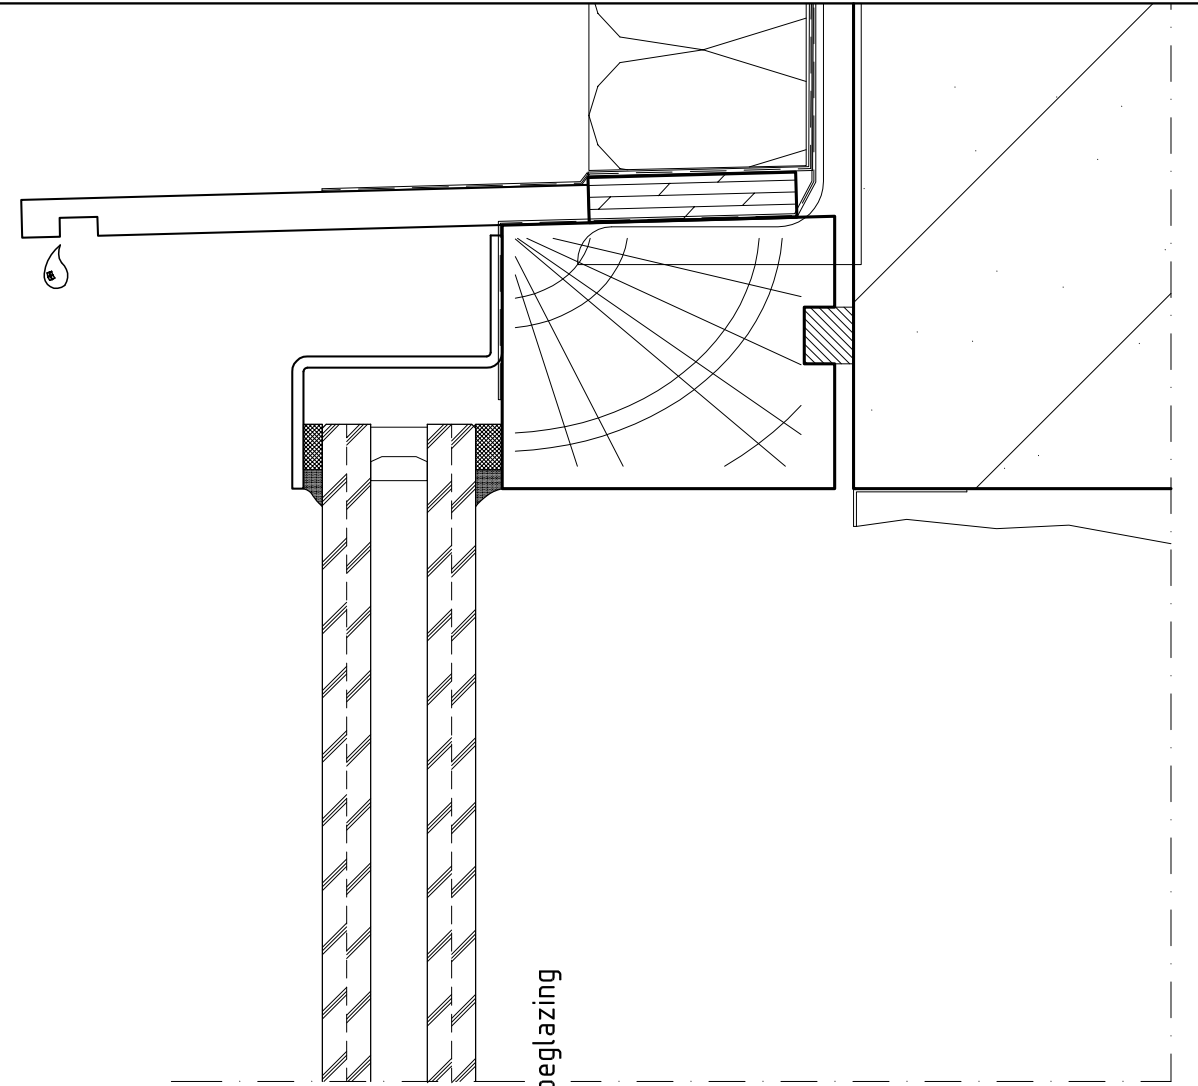

Vierka Kaderbeglazing